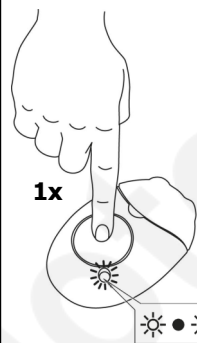

3. Kódovanie výstupu 1

a.