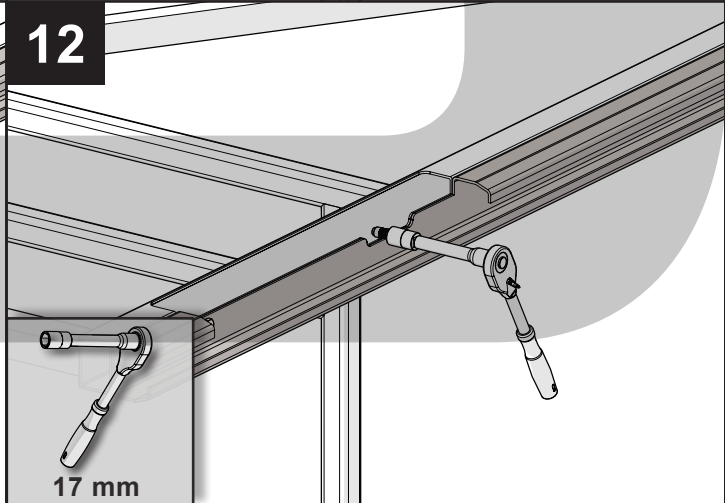

# CAIS MONTÁŽNÍ MANUÁL

SAMONOSNÉ BRÁNY S  
SAMONOSNÉ BRÁNY M

			
Tužka	Vrták 13mm	Nýtovací kleště	Ráčna 17 mm

KOVOPLOTOVARY.CZ