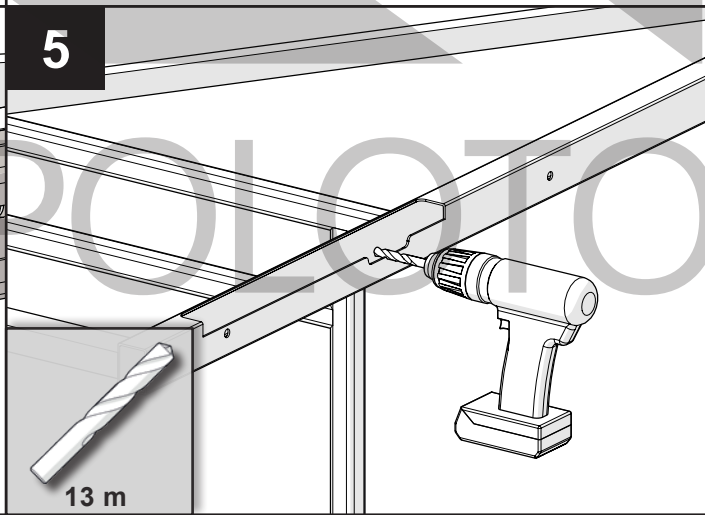

# CAIS MONTÁŽNÍ MANUÁL

SAMONOSNÉ BRÁNY S  
SAMONOSNÉ BRÁNY M

			
Tužka	Vrták 13mm	Nýtovací kleště	Ráčna 17 mm

KOVOPLOTOVARY.CZ