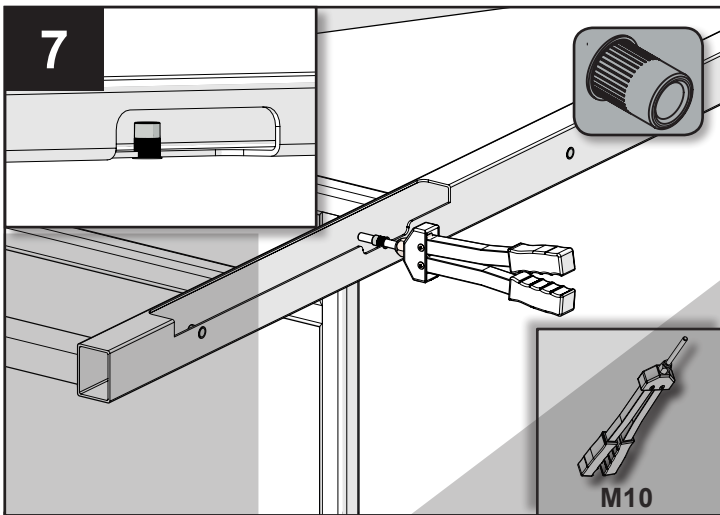

# CAIS MONTÁŽNÍ MANUÁL

SAMONOSNÉ BRÁNY S  
SAMONOSNÉ BRÁNY M

			
Tužka	Vrták 13mm	Nýtovací kleště	Ráčna 17 mm

KOVOPLOTOVARY.CZ