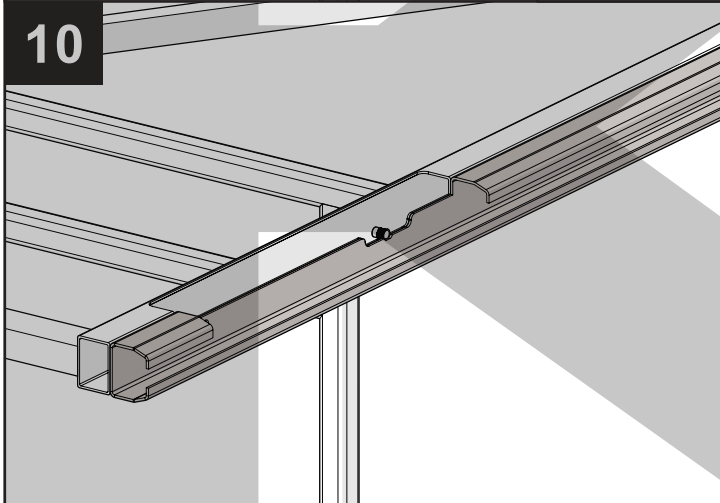

# CAIS MONTÁŽNÍ MANUÁL

SAMONOSNÉ BRÁNY S  
SAMONOSNÉ BRÁNY M

			
Tužka	Vrták 13mm	Nýtovací kleště	Ráčna 17 mm

KOVOPLOTOVARY.CZ