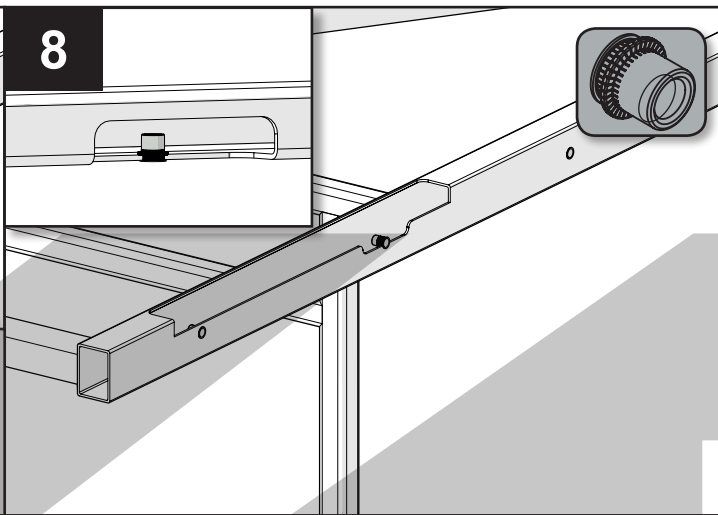

# CAIS MONTÁŽNÍ MANUÁL

SAMONOSNÉ BRÁNY S  
SAMONOSNÉ BRÁNY M

			
Tužka	Vrták 13mm	Nýtovací kleště	Ráčna 17 mm

KOVOPLOTOVARY.CZ