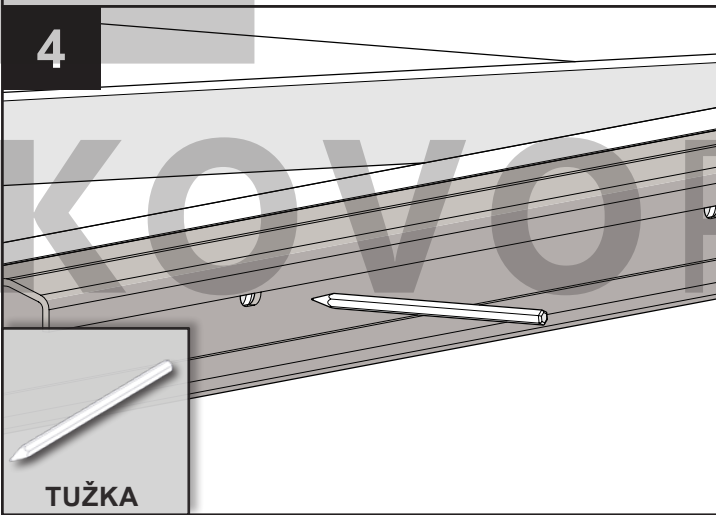

# CAIS MONTÁŽNÍ MANUÁL

SAMONOSNÉ BRÁNY S  
SAMONOSNÉ BRÁNY M

			
Tužka	Vrták 13mm	Nýtovací kleště	Ráčna 17 mm

KOVOPLOTOVARY.CZ