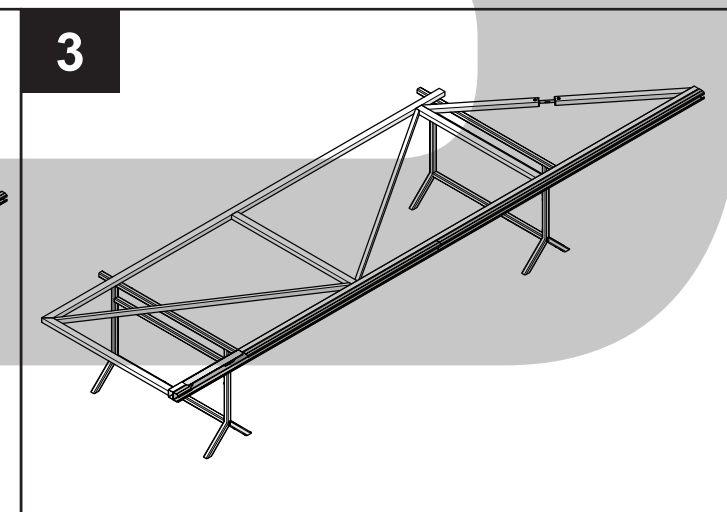

# CAIS MONTÁŽNÍ MANUÁL

SAMONOSNÉ BRÁNY S  
SAMONOSNÉ BRÁNY M

			
Tužka	Vrták 13mm	Nýtovací kleště	Ráčna 17 mm

KOVOPLOTOVARY.CZ