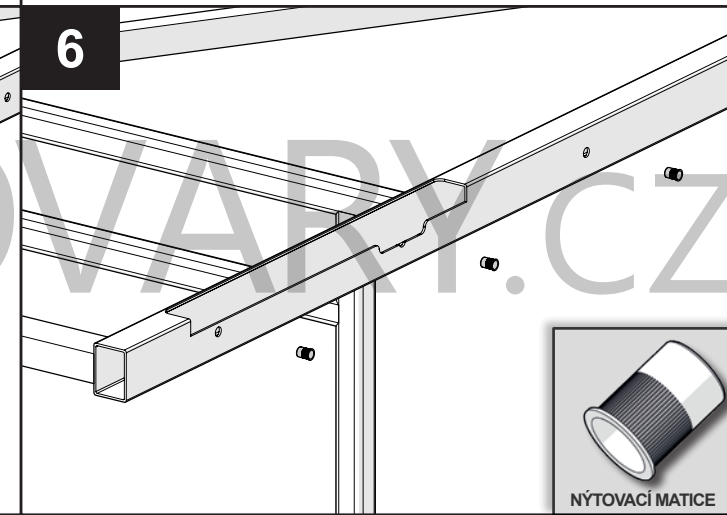

# CAIS MONTÁŽNÍ MANUÁL

SAMONOSNÉ BRÁNY S  
SAMONOSNÉ BRÁNY M

			
Tužka	Vrták 13mm	Nýtovací kleště	Ráčna 17 mm

KOVOPLOTOVARY.CZ