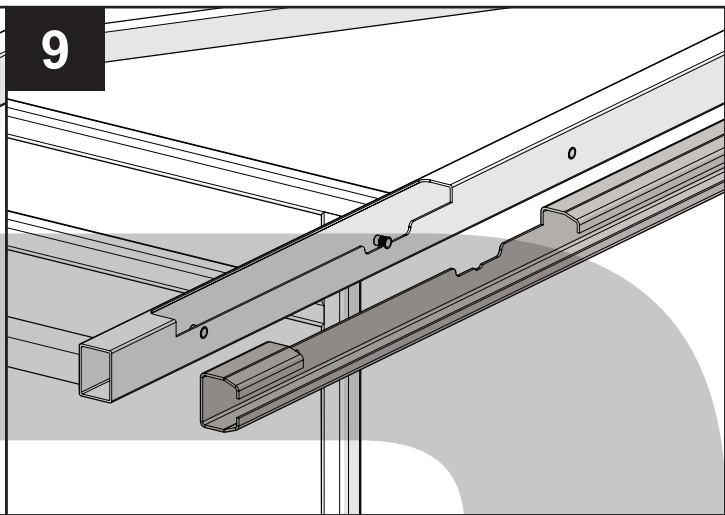

# CAIS MONTÁŽNÍ MANUÁL

SAMONOSNÉ BRÁNY S  
SAMONOSNÉ BRÁNY M

			
Tužka	Vrták 13mm	Nýtovací kleště	Ráčna 17 mm

KOVOPLOTOVARY.CZ