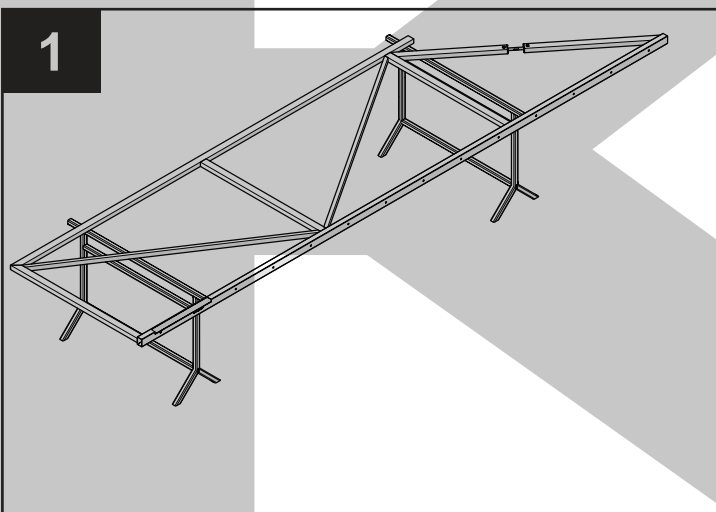

# CAIS MONTÁŽNÍ MANUÁL

SAMONOSNÉ BRÁNY S  
SAMONOSNÉ BRÁNY M

			
Tužka	Vrták 13mm	Nýtovací kleště	Ráčna 17 mm

KOVOPLOTOVARY.CZ