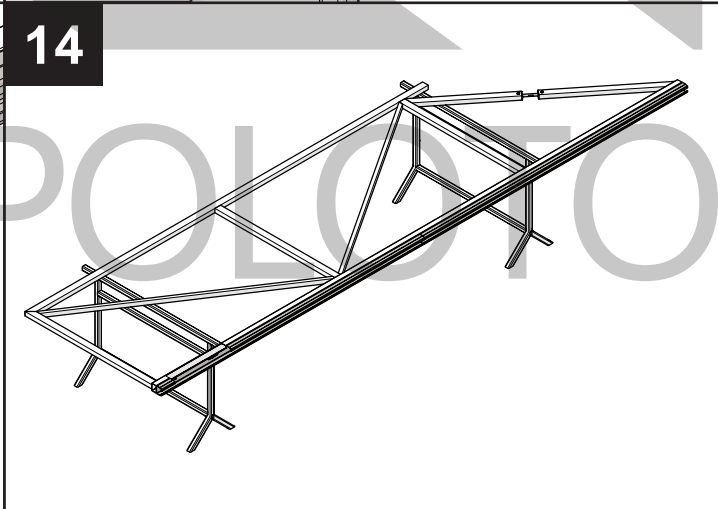

# CAIS MONTÁŽNÍ MANUÁL

SAMONOSNÉ BRÁNY S  
SAMONOSNÉ BRÁNY M

			
Tužka	Vrták 13mm	Nýtovací kleště	Ráčna 17 mm

KOVOPLOTOVARY.CZ