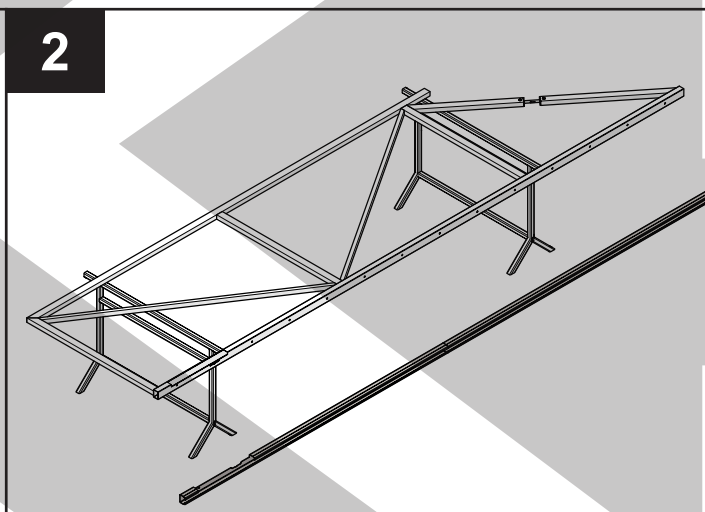

# CAIS MONTÁŽNÍ MANUÁL

SAMONOSNÉ BRÁNY S  
SAMONOSNÉ BRÁNY M

			
Tužka	Vrták 13mm	Nýtovací kleště	Ráčna 17 mm

KOVOPLOTOVARY.CZ