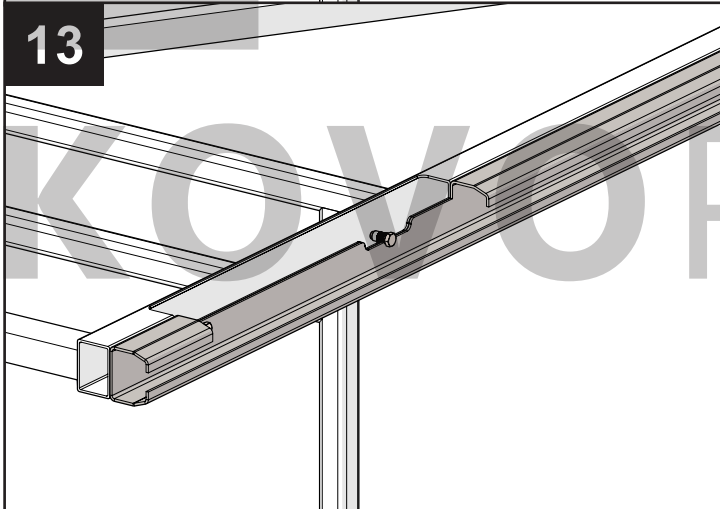

# CAIS MONTÁŽNÍ MANUÁL

SAMONOSNÉ BRÁNY S  
SAMONOSNÉ BRÁNY M

			
Tužka	Vrták 13mm	Nýtovací kleště	Ráčna 17 mm

KOVOPLOTOVARY.CZ