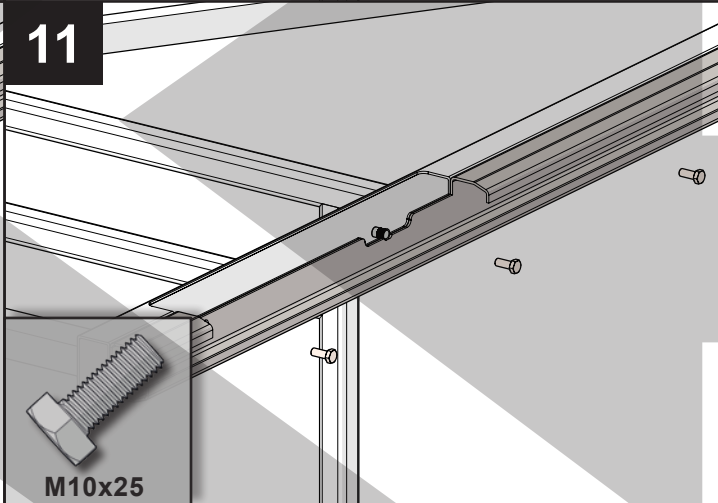

# CAIS MONTÁŽNÍ MANUÁL

SAMONOSNÉ BRÁNY S  
SAMONOSNÉ BRÁNY M

			
Tužka	Vrták 13mm	Nýtovací kleště	Ráčna 17 mm

KOVOPLOTOVARY.CZ