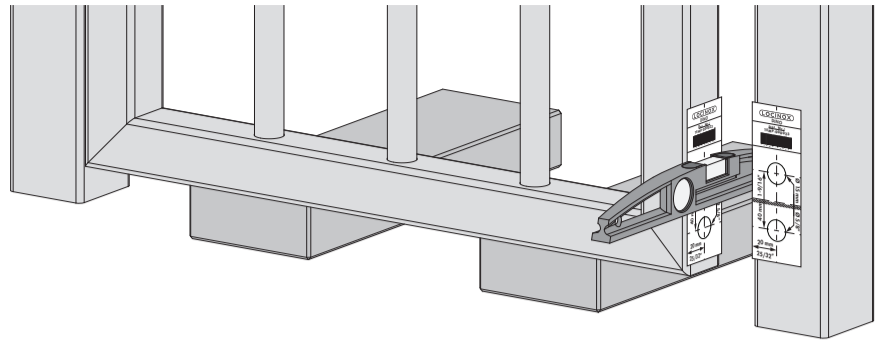

OTVÍRÁNÍ VLEVO

② Způsob montáže

③ Rozměry

④ Příprava brány pro zavírání MAMMOTH-180

OTVÍRÁNÍ VPRAVO

② Způsob montáže

③ Rozměry

④ Příprava brány pro zavírání MAMMOTH-180

⑤ P íprava brány pro pant DINO

⑥ Montáž zavírače MAMMOTH-180 a pantu DINO

⚠ Nejprve odstraňte záslepky Quick-Fix

⑤ P íprava brány pro pant DINO

⑥ Montáž zavírače MAMMOTH-180 a pantu DINO

⚠ Nejprve odstraňte záslepky Quick-Fix