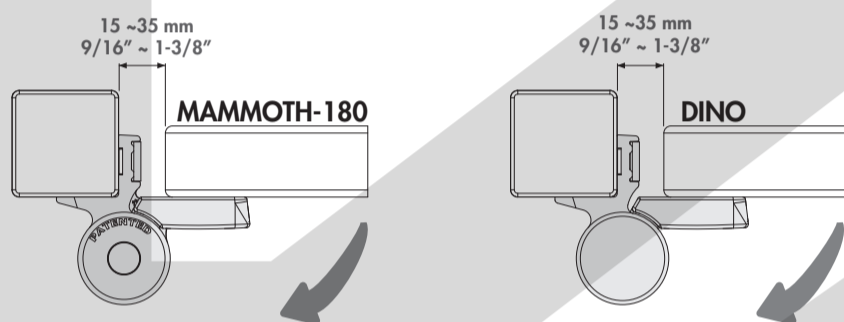

MAMMOTH-180: MONTÁŽNÍ NÁVOD

① Obsah balení

1	Allen keys 5 - 3
2	Cover cap (1x), Setscrew (2x), QF expanders (2x)
3	Hexplugs
4	Mammoth-180 gatecloser
5	Dino
6	Drilling template for Mammoth 180° (2x)
7	Drilling template for Dino (2x)

OTVÍRÁNÍ VLEVO

② Způsob montáže

③ Rozměry

④ Příprava brány pro zavírání MAMMOTH-180

OTVÍRÁNÍ VPRAVO

② Způsob montáže

③ Rozměry

④ Příprava brány pro zavírání MAMMOTH-180