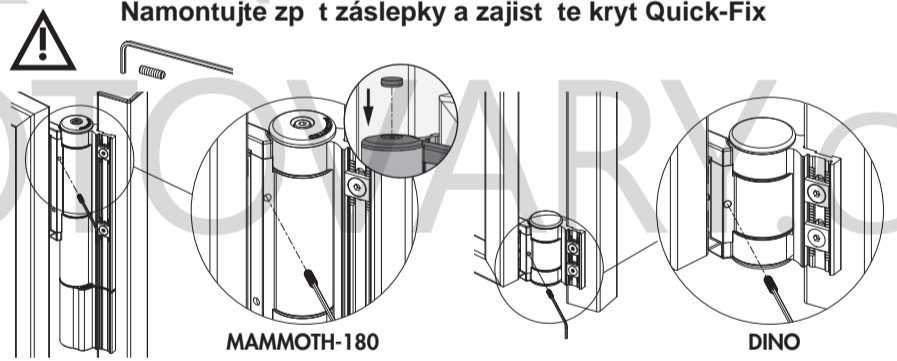

⑤ P íprava brány pro pant DINO

⑥ Montáž zavírače MAMMOTH-180 a pantu DINO

⚠ Nejprve odstraňte záslepky Quick-Fix

⑤ P íprava brány pro pant DINO

⑥ Montáž zavírače MAMMOTH-180 a pantu DINO

⚠ Nejprve odstraňte záslepky Quick-Fix

Namontujte zpět záslepky a zajistěte kryt Quick-Fix

Namontujte zpět záslepky a zajistěte kryt Quick-Fix

⑥ Nastavení

LOCINOX®

Let's make better fences together

Doc. Nr.:
MANU-000201

Locinox nv • Mannebeekstraat 21
B-8790 Waregem • Belgium - Europe
Tel. +32 (0)56 77 27 66
E-mail: locinox@locinox.com

Locinox USA LLC • 460-464 Windy Point Drive
Glendale Heights • IL60139
Tel. 877-LOCINOX • Fax. 708-579-0978
E-mail: salesusa@locinox.com

* M A N U - 0 0 0 2 0 1 *