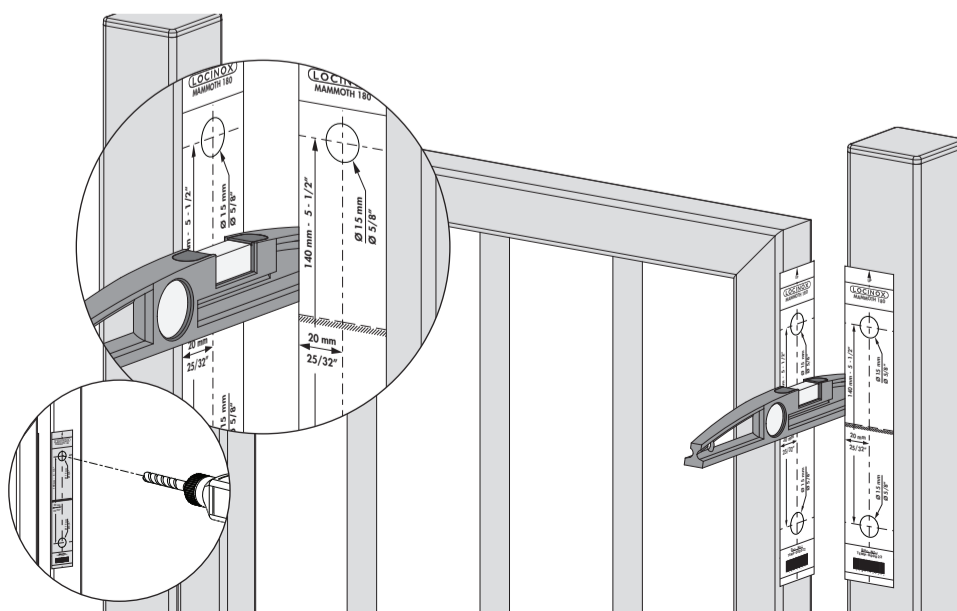

MAMMOTH-180: MONTÁŽNÍ NÁVOD

① Obsah balení

1	Allen keys 5 - 3
2	Cover cap (1x), Setscrew (2x), QF expanders (2x)
3	Hexplugs
4	Mammoth-180 gatecloser
5	Dino
6	Drilling template for Mammoth 180° (2x)
7	Drilling template for Dino (2x)

OTVÍRÁNÍ VLEVO

② Způsob montáže

③ Rozměry

④ Příprava brány pro zavírání MAMMOTH-180

OTVÍRÁNÍ VPRAVO

② Způsob montáže

③ Rozměry

④ Příprava brány pro zavírání MAMMOTH-180

⑤ P íprava brány pro pant DINO

⑥ Montáž zavírače MAMMOTH-180 a pantu DINO

⚠ Nejprve odstraňte záslepky Quick-Fix

⑤ P íprava brány pro pant DINO

⑥ Montáž zavírače MAMMOTH-180 a pantu DINO

⚠ Nejprve odstraňte záslepky Quick-Fix