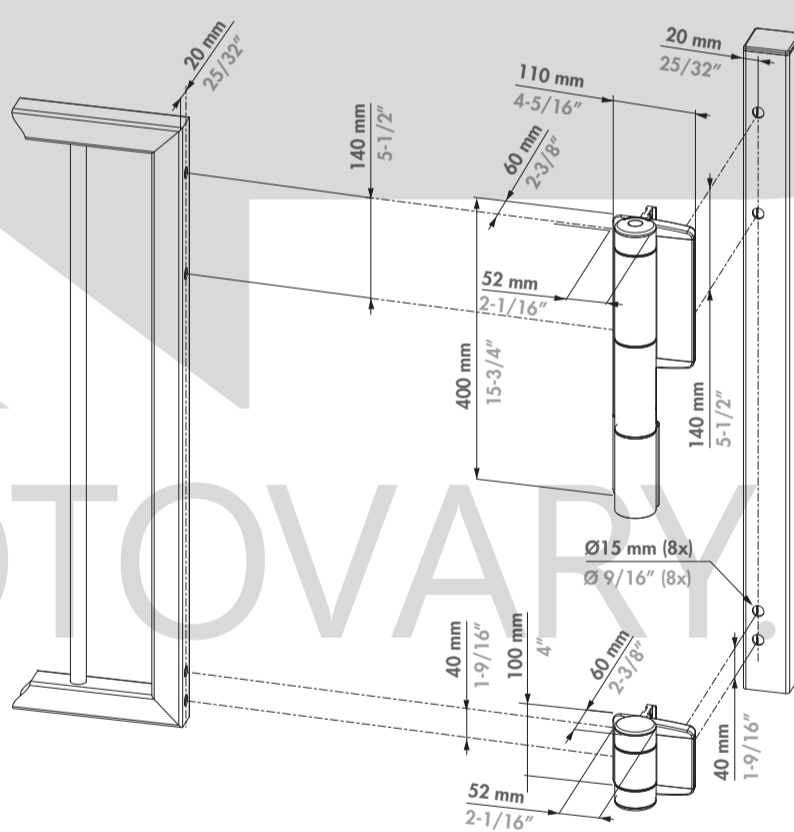

MAMMOTH-180: MONTÁŽNÍ NÁVOD

① Obsah balení

1	Allen keys 5 - 3
2	Cover cap (1x), Setscrew (2x), QF expanders (2x)
3	Hexplugs
4	Mammoth-180 gatecloser
5	Dino
6	Drilling template for Mammoth 180° (2x)
7	Drilling template for Dino (2x)

OTVÍRÁNÍ VLEVO

② Způsob montáže

③ Rozměry

④ Příprava brány pro zavírání MAMMOTH-180

OTVÍRÁNÍ VPRAVO

② Způsob montáže

③ Rozměry

④ Příprava brány pro zavírání MAMMOTH-180

⑤ P íprava brány pro pant DINO

⑥ Montáž zavírače MAMMOTH-180 a pantu DINO

⚠ Nejprve odstraňte záslepky Quick-Fix

⑤ P íprava brány pro pant DINO

⑥ Montáž zavírače MAMMOTH-180 a pantu DINO

⚠ Nejprve odstraňte záslepky Quick-Fix