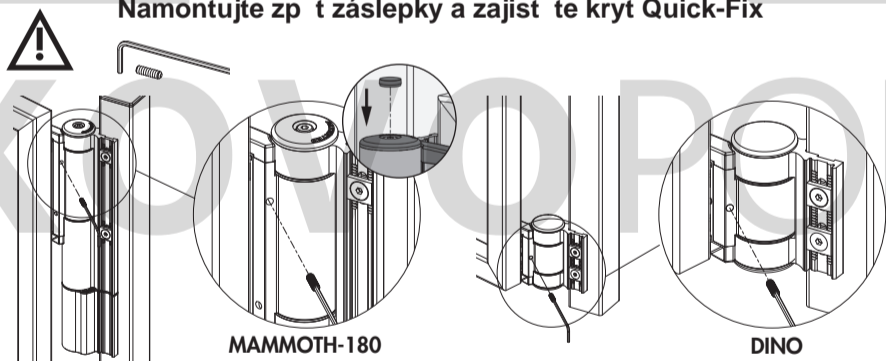

⑤ P íprava brány pro pant DINO

⑥ Montáž zavírače MAMMOTH-180 a pantu DINO

⚠ Nejprve odstraňte záslepky Quick-Fix

⑤ P íprava brány pro pant DINO

⑥ Montáž zavírače MAMMOTH-180 a pantu DINO

⚠ Nejprve odstraňte záslepky Quick-Fix

Namontujte zpět záslepky a zajistěte kryt Quick-Fix

Namontujte zpět záslepky a zajistěte kryt Quick-Fix

⑥ Nastavení

LOCINOX®

Let's make better fences together

Doc. Nr.:
MANU-000201

Locinox nv • Mannebeekstraat 21
B-8790 Waregem • Belgium - Europe
Tel. +32 (0)56 77 27 66
E-mail: locinox@locinox.com

Locinox USA LLC • 460-464 Windy Point Drive
Glendale Heights • IL60139
Tel. 877-LOCINOX • Fax. 708-579-0978
E-mail: salesusa@locinox.com

* M A N U - 0 0 0 2 0 1 *