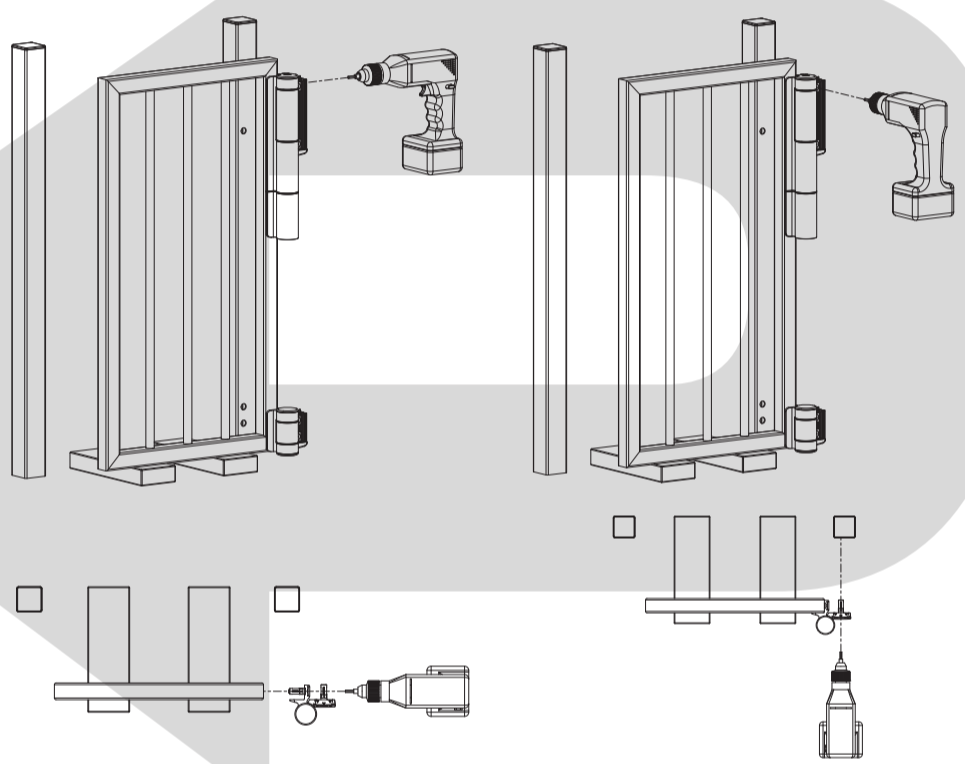

MAMMOTH-180: MONTÁŽNÍ NÁVOD

① Obsah balení

1	Allen keys 5 - 3
2	Cover cap (1x), Setscrew (2x), QF expanders (2x)
3	Hexplugs
4	Mammoth-180 gatecloser
5	Dino
6	Drilling template for Mammoth 180° (2x)
7	Drilling template for Dino (2x)

OTVÍRÁNÍ VLEVO

② Způsob montáže

③ Rozměry

④ Příprava brány pro zavírání MAMMOTH-180

OTVÍRÁNÍ VPRAVO

② Způsob montáže

③ Rozměry

④ Příprava brány pro zavírání MAMMOTH-180

⑤ P íprava brány pro pant DINO

⑥ Montáž zavírače MAMMOTH-180 a pantu DINO

⚠ Nejprve odstraňte záslepky Quick-Fix

⑤ P íprava brány pro pant DINO

⑥ Montáž zavírače MAMMOTH-180 a pantu DINO

⚠ Nejprve odstraňte záslepky Quick-Fix