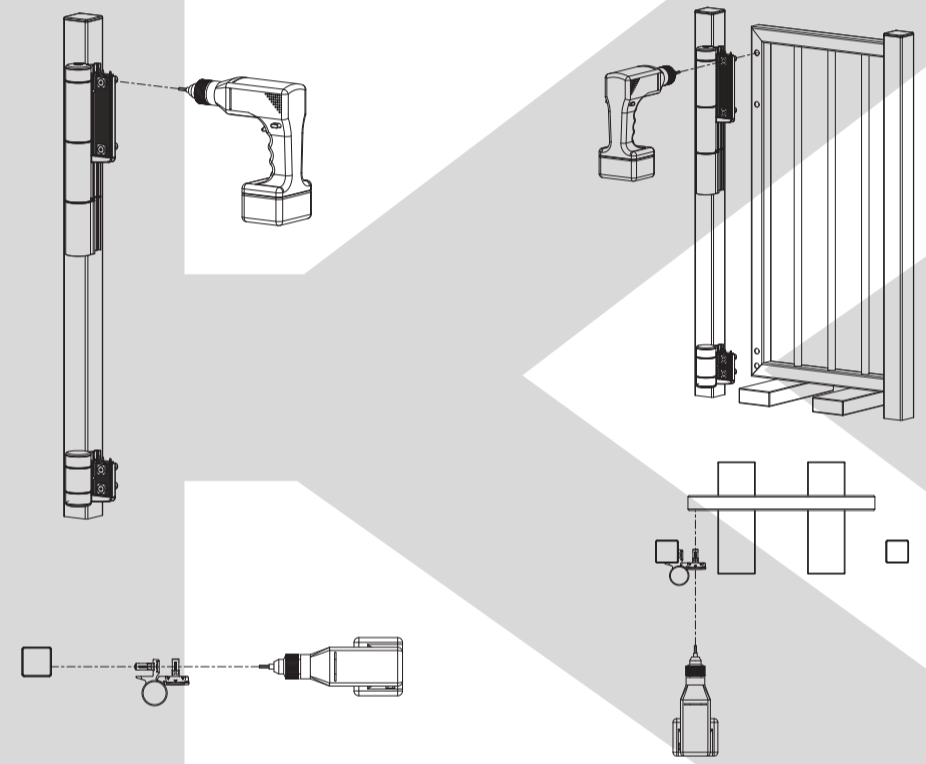

MAMMOTH-180: MONTÁŽNÍ NÁVOD

① Obsah balení

1	Allen keys 5 - 3
2	Cover cap (1x), Setscrew (2x), QF expanders (2x)
3	Hexplugs
4	Mammoth-180 gatecloser
5	Dino
6	Drilling template for Mammoth 180° (2x)
7	Drilling template for Dino (2x)

⑤ P íprava brány pro pant DINO

⑥ Montáž zavírače MAMMOTH-180 a pantu DINO

⚠ Nejprve odstraňte záslepky Quick-Fix

⑤ P íprava brány pro pant DINO

⑥ Montáž zavírače MAMMOTH-180 a pantu DINO

⚠ Nejprve odstraňte záslepky Quick-Fix