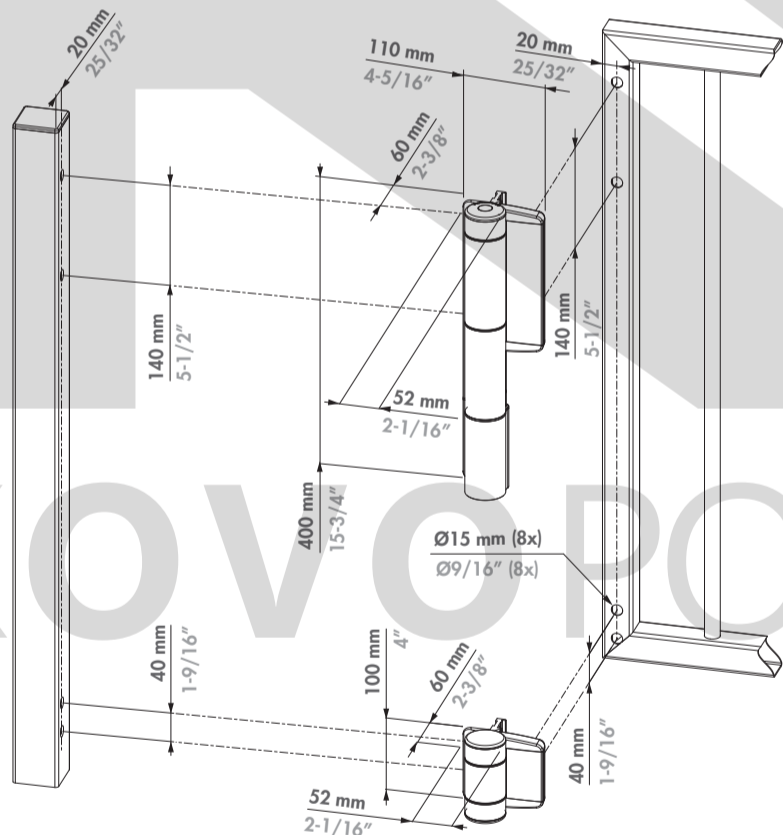

MAMMOTH-180: MONTÁŽNÍ NÁVOD

① Obsah balení

1	Allen keys 5 - 3
2	Cover cap (1x), Setscrew (2x), QF expanders (2x)
3	Hexplugs
4	Mammoth-180 gatecloser
5	Dino
6	Drilling template for Mammoth 180° (2x)
7	Drilling template for Dino (2x)

OTVÍRÁNÍ VLEVO

② Způsob montáže

③ Rozměry

④ Příprava brány pro zavírání MAMMOTH-180

OTVÍRÁNÍ VPRAVO

② Způsob montáže

③ Rozměry

④ Příprava brány pro zavírání MAMMOTH-180

⑤ P íprava brány pro pant DINO

⑥ Montáž zavírače MAMMOTH-180 a pantu DINO

⚠ Nejprve odstraňte záslepky Quick-Fix

⑤ P íprava brány pro pant DINO

⑥ Montáž zavírače MAMMOTH-180 a pantu DINO

⚠ Nejprve odstraňte záslepky Quick-Fix