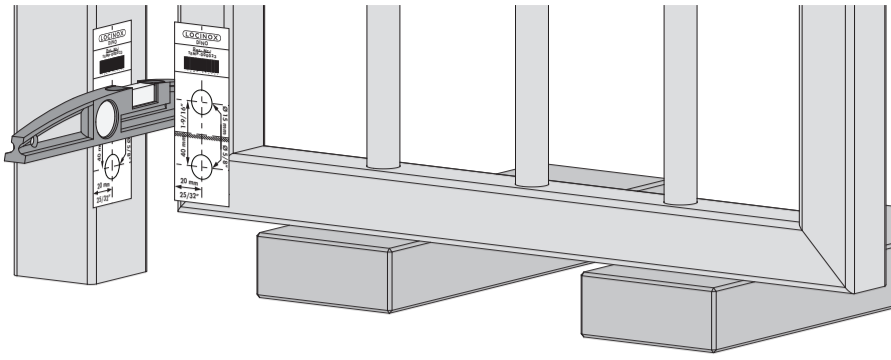

MAMMOTH-180: MONTÁŽNÍ NÁVOD

① Obsah balení

1	Allen keys 5 - 3
2	Cover cap (1x), Setscrew (2x), QF expanders (2x)
3	Hexplugs
4	Mammoth-180 gatecloser
5	Dino
6	Drilling template for Mammoth 180° (2x)
7	Drilling template for Dino (2x)

OTVÍRÁNÍ VLEVO

② Způsob montáže

③ Rozměry

④ Příprava brány pro zavírání MAMMOTH-180

OTVÍRÁNÍ VPRAVO

② Způsob montáže

③ Rozměry

④ Příprava brány pro zavírání MAMMOTH-180

⑤ P íprava brány pro pant DINO

⑥ Montáž zavírače MAMMOTH-180 a pantu DINO

⚠ Nejprve odstraňte záslepky Quick-Fix

⑤ P íprava brány pro pant DINO

⑥ Montáž zavírače MAMMOTH-180 a pantu DINO

⚠ Nejprve odstraňte záslepky Quick-Fix