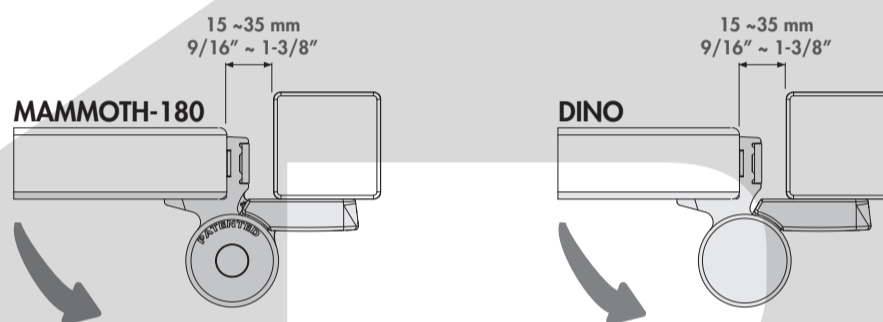

MAMMOTH-180: MONTÁŽNÍ NÁVOD

① Obsah balení

1	Allen keys 5 - 3
2	Cover cap (1x), Setscrew (2x), QF expanders (2x)
3	Hexplugs
4	Mammoth-180 gatecloser
5	Dino
6	Drilling template for Mammoth 180° (2x)
7	Drilling template for Dino (2x)

OTVÍRÁNÍ VLEVO

② Způsob montáže

③ Rozměry

④ Příprava brány pro zavírání MAMMOTH-180

OTVÍRÁNÍ VPRAVO

② Způsob montáže

③ Rozměry

④ Příprava brány pro zavírání MAMMOTH-180