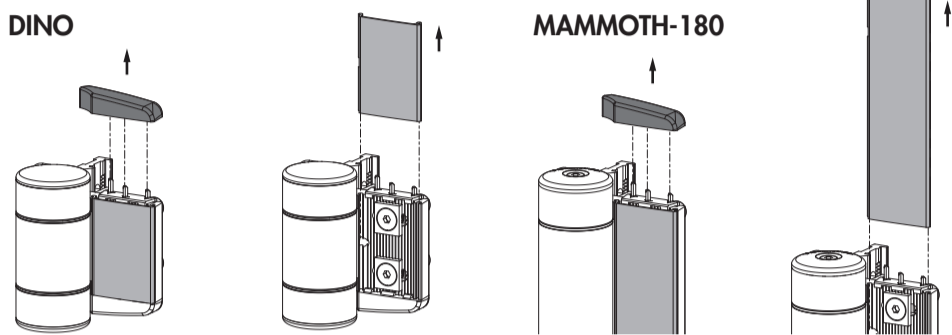

MAMMOTH-180: MONTÁŽNÍ NÁVOD

① Obsah balení

1	Allen keys 5 - 3
2	Cover cap (1x), Setscrew (2x), QF expanders (2x)
3	Hexplugs
4	Mammoth-180 gatecloser
5	Dino
6	Drilling template for Mammoth 180° (2x)
7	Drilling template for Dino (2x)

OTVÍRÁNÍ VLEVO

② Způsob montáže

③ Rozměry

④ Příprava brány pro zavírání MAMMOTH-180

OTVÍRÁNÍ VPRAVO

② Způsob montáže

③ Rozměry

④ Příprava brány pro zavírání MAMMOTH-180

⑤ P íprava brány pro pant DINO

⑥ Montáž zavírače MAMMOTH-180 a pantu DINO

⚠ Nejprve odstraňte záslepky Quick-Fix

⑤ P íprava brány pro pant DINO

⑥ Montáž zavírače MAMMOTH-180 a pantu DINO

⚠ Nejprve odstraňte záslepky Quick-Fix