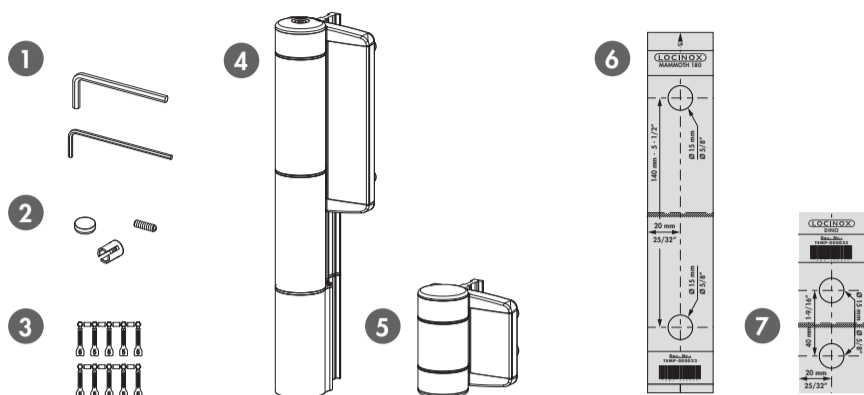

MAMMOTH-180: MONTÁŽNÍ NÁVOD

① Obsah balení

1	Allen keys 5 - 3
2	Cover cap (1x), Setscrew (2x), QF expanders (2x)
3	Hexplugs
4	Mammoth-180 gatecloser
5	Dino
6	Drilling template for Mammoth 180° (2x)
7	Drilling template for Dino (2x)

OTVÍRÁNÍ VLEVO

② Způsob montáže

③ Rozměry

④ Příprava brány pro zavírání MAMMOTH-180

OTVÍRÁNÍ VPRAVO

② Způsob montáže

③ Rozměry

④ Příprava brány pro zavírání MAMMOTH-180

⑤ P íprava brány pro pant DINO

⑥ Montáž zavírače MAMMOTH-180 a pantu DINO

⚠ Nejprve odstraňte záslepky Quick-Fix

⑤ P íprava brány pro pant DINO

⑥ Montáž zavírače MAMMOTH-180 a pantu DINO

⚠ Nejprve odstraňte záslepky Quick-Fix