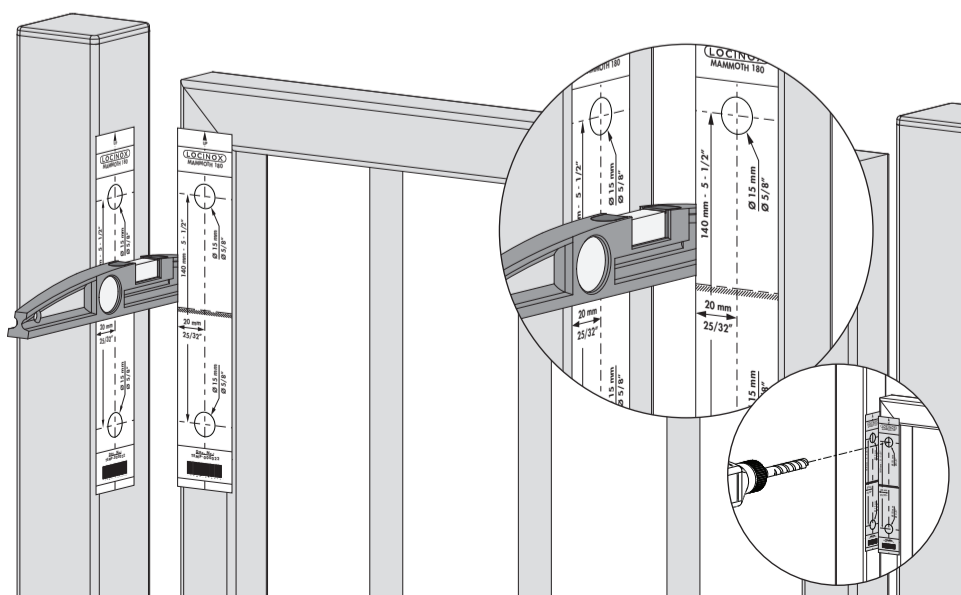

MAMMOTH-180: MONTÁŽNÍ NÁVOD

① Obsah balení

1	Allen keys 5 - 3
2	Cover cap (1x), Setscrew (2x), QF expanders (2x)
3	Hexplugs
4	Mammoth-180 gatecloser
5	Dino
6	Drilling template for Mammoth 180° (2x)
7	Drilling template for Dino (2x)

OTVÍRÁNÍ VLEVO

② Způsob montáže

③ Rozměry

④ Příprava brány pro zavírání MAMMOTH-180

OTVÍRÁNÍ VPRAVO

② Způsob montáže

③ Rozměry

④ Příprava brány pro zavírání MAMMOTH-180

⑤ P íprava brány pro pant DINO

⑥ Montáž zavírače MAMMOTH-180 a pantu DINO

⚠ Nejprve odstraňte záslepky Quick-Fix

⑤ P íprava brány pro pant DINO

⑥ Montáž zavírače MAMMOTH-180 a pantu DINO

⚠ Nejprve odstraňte záslepky Quick-Fix