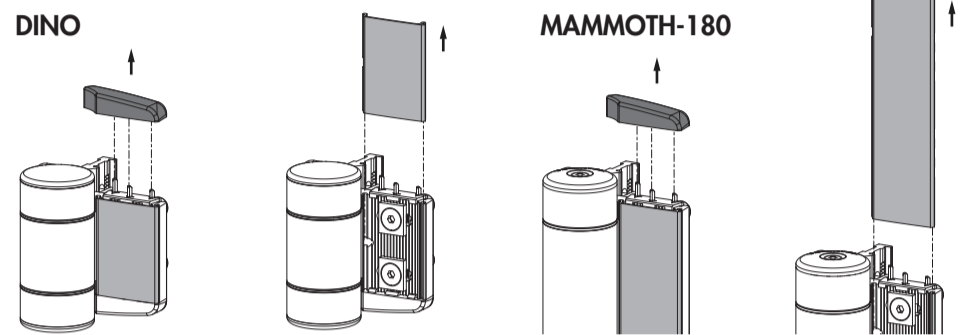

⑤ P íprava brány pro pant DINO

⑥ Montáž zavírače MAMMOTH-180 a pantu DINO

⚠ Nejprve odstraňte záslepky Quick-Fix

⑤ P íprava brány pro pant DINO

⑥ Montáž zavírače MAMMOTH-180 a pantu DINO

⚠ Nejprve odstraňte záslepky Quick-Fix