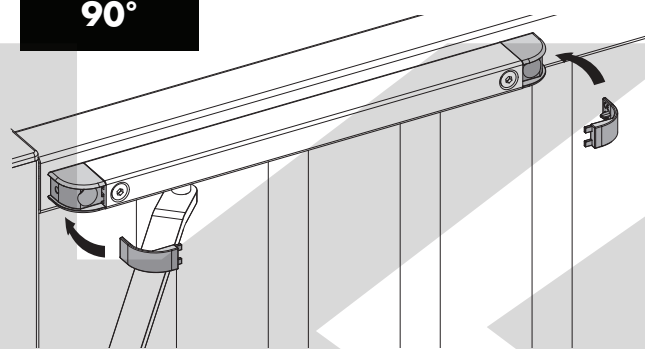

7 Spojení ramene a závěra e

8 Napnutí

9 Rychlost a dovírání

⑩ Dokon ení montáže

90°

180°

KOVO POLOTOVARY.CZ

LOCINOX[®]
WWW.LOCINOX.COM