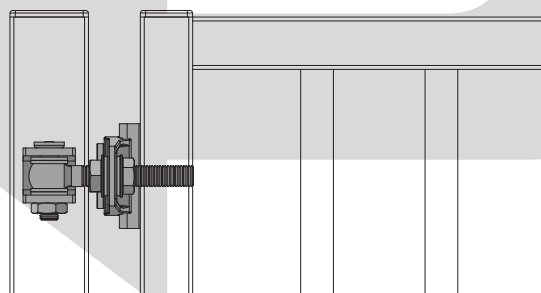

LOCINOX[®]

Let's make better fences together

LION

① Obsah balení

1	Lion	12	DIN 7991 M6 x 12
2	Top cap	13	DIN 7991-M6x25
3	Bottom cap	14	Lion Rail cap
4	Lion Rail Cap Cover	15	Lion Railholder cap
5	Quick-Fix expander	16	Lion Railholder insert
6	DIN 7981-st. 3,9 x 19	17	Lion Railholder
7	DIN 7984 - M8x45	18	Lion Rail
8	DIN 912 - M4x10	19	Lion Railholder cover
9	DIN 912 - M6x12	20	Lion Arm
10	DIN 7984 - M6x12	21	Allen keys Hex 3, 4, 5 mm
11	Quick-Fix Splitter	22	Drilling templates

90°

② Zp sob montáže

③ Šablona pro montáž

180°

② Zp sob montáže

③ Šablona pro montáž

90°

④ Kompletace ramene s kolejnicí

180°

④ Kompletace ramene s kolejnicí

⑤ Levá a pravá montáž

⑥ Montáž závěra e

⑥ Montáž závěra e

90°

7 Spojení ramene a závěra e

180°