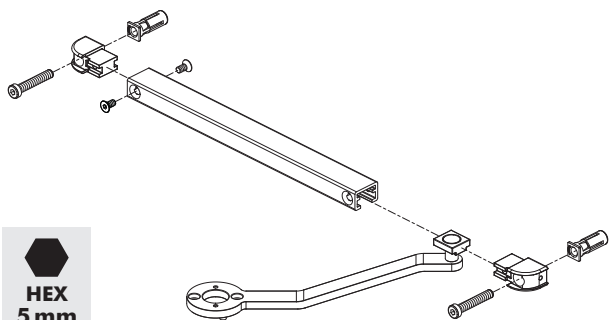

LOCINOX[®]

Let's make better fences together

LION

① Obsah balení

1	Lion	12	DIN 7991 M6 x 12
2	Top cap	13	DIN 7991-M6x25
3	Bottom cap	14	Lion Rail cap
4	Lion Rail Cap Cover	15	Lion Railholder cap
5	Quick-Fix expander	16	Lion Railholder insert
6	DIN 7981-st. 3,9 x 19	17	Lion Railholder
7	DIN 7984 - M8x45	18	Lion Rail
8	DIN 912 - M4x10	19	Lion Railholder cover
9	DIN 912 - M6x12	20	Lion Arm
10	DIN 7984 - M6x12	21	Allen keys Hex 3, 4, 5 mm
11	Quick-Fix Splitter	22	Drilling templates

90°

② Zp sob montáže

③ Šablona pro montáž

180°

② Zp sob montáže

③ Šablona pro montáž

90°

④ Kompletace ramene s kolejnicí

180°

④ Kompletace ramene s kolejnicí

⑤ Levá a pravá montáž

⑥ Montáž závěra e

⑥ Montáž závěra e

90°

7 Spojení ramene a závěra e

180°

7 Spojení ramene a závěra e

8 Napnutí

9 Rychlost a dovírání

⑩ Dokon ení montáže

90°

180°

KOVO POLOTOVARY.CZ

LOCINOX[®]
WWW.LOCINOX.COM