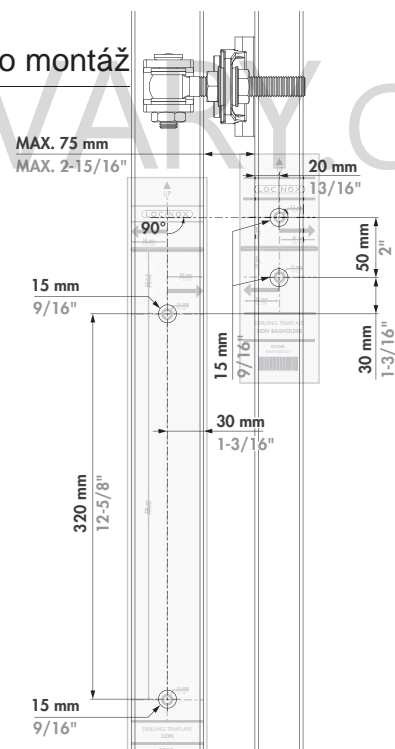

LOCINOX[®]

Let's make better fences together

LION

① Obsah balení

1	Lion	12	DIN 7991 M6 x 12
2	Top cap	13	DIN 7991-M6x25
3	Bottom cap	14	Lion Rail cap
4	Lion Rail Cap Cover	15	Lion Railholder cap
5	Quick-Fix expander	16	Lion Railholder insert
6	DIN 7981-st. 3,9 x 19	17	Lion Railholder
7	DIN 7984 - M8x45	18	Lion Rail
8	DIN 912 - M4x10	19	Lion Railholder cover
9	DIN 912 - M6x12	20	Lion Arm
10	DIN 7984 - M6x12	21	Allen keys Hex 3, 4, 5 mm
11	Quick-Fix Splitter	22	Drilling templates

90°

② Zp sob montáže

③ Šablona pro montáž

180°

② Zp sob montáže

③ Šablona pro montáž

90°

④ Kompletace ramene s kolejnicí

180°

④ Kompletace ramene s kolejnicí

⑤ Levá a pravá montáž

⑥ Montáž závěra e

⑥ Montáž závěra e

90°

7 Spojení ramene a závěra e

180°

7 Spojení ramene a závěra e

8 Napnutí

9 Rychlost a dovírání

⑩ Dokon ení montáže

90°

180°

KOVO POLOTOVARY.CZ

LOCINOX[®]
WWW.LOCINOX.COM