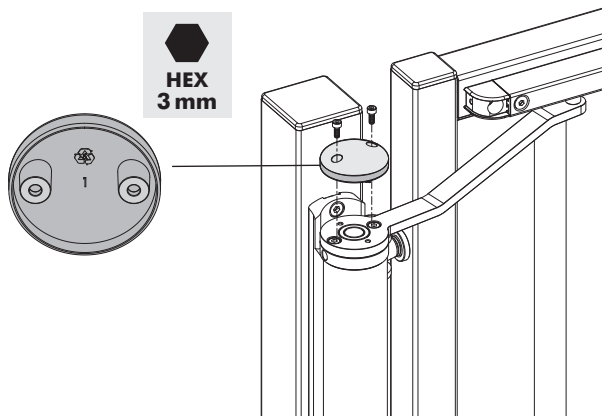

180°

④ Kompletace ramene s kolejnicí

⑤ Levá a pravá montáž

⑥ Montáž závěra e

⑥ Montáž závěra e

90°

7 Spojení ramene a závěra e

180°

7 Spojení ramene a závěra e

8 Napnutí

9 Rychlost a dovírání

⑩ Dokon ení montáže

90°

180°

KOVO POLOTOVARY.CZ

LOCINOX[®]
WWW.LOCINOX.COM