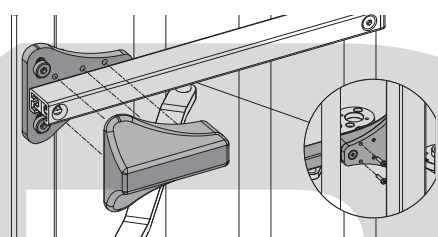

90°

② Zp sob montáže

③ Šablona pro montáž

180°

② Zp sob montáže

③ Šablona pro montáž

90°

④ Kompletace ramene s kolejnicí

180°

④ Kompletace ramene s kolejnicí

⑤ Levá a pravá montáž

⑥ Montáž závěra e

⑥ Montáž závěra e

90°

7 Spojení ramene a závěra e

180°

7 Spojení ramene a závěra e

8 Napnutí

9 Rychlost a dovírání

⑩ Dokon ení montáže

90°

180°

KOVO POLOTOVARY.CZ

LOCINOX[®]
WWW.LOCINOX.COM