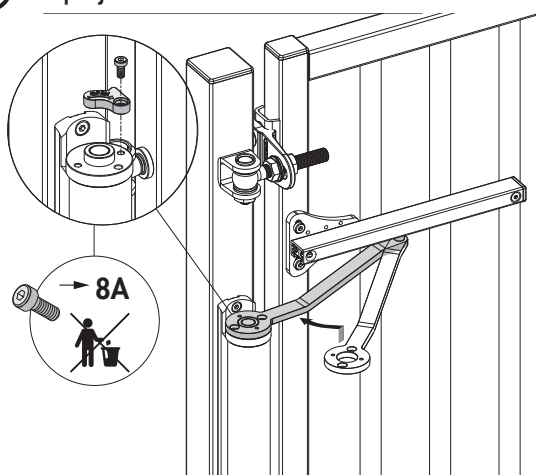

LOCINOX[®]

Let's make better fences together

LION

① Obsah balení

1	Lion	12	DIN 7991 M6 x 12
2	Top cap	13	DIN 7991-M6x25
3	Bottom cap	14	Lion Rail cap
4	Lion Rail Cap Cover	15	Lion Railholder cap
5	Quick-Fix expander	16	Lion Railholder insert
6	DIN 7981-st. 3,9 x 19	17	Lion Railholder
7	DIN 7984 - M8x45	18	Lion Rail
8	DIN 912 - M4x10	19	Lion Railholder cover
9	DIN 912 - M6x12	20	Lion Arm
10	DIN 7984 - M6x12	21	Allen keys Hex 3, 4, 5 mm
11	Quick-Fix Splitter	22	Drilling templates

90°

② Zp sob montáže

③ Šablona pro montáž

180°

② Zp sob montáže

③ Šablona pro montáž

90°

④ Kompletace ramene s kolejnicí

180°

④ Kompletace ramene s kolejnicí

⑤ Levá a pravá montáž

⑥ Montáž závěra e

⑥ Montáž závěra e

90°

7 Spojení ramene a závěra e

180°

7 Spojení ramene a závěra e

8 Napnutí

9 Rychlost a dovírání

⑩ Dokon ení montáže

90°

180°

KOVO POLOTOVARY.CZ

LOCINOX[®]
WWW.LOCINOX.COM