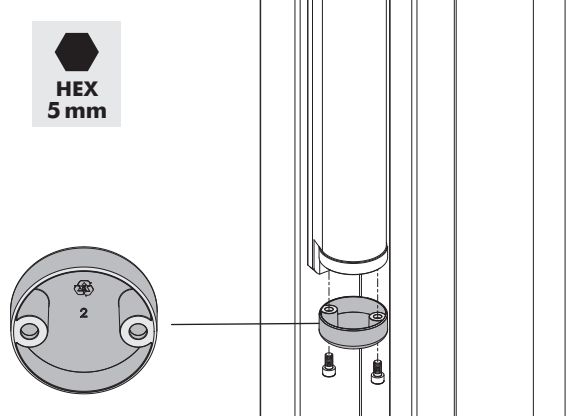

180°

④ Kompletace ramene s kolejnicí

⑤ Levá a pravá montáž

⑥ Montáž závěra e

⑥ Montáž závěra e

90°

7 Spojení ramene a závěra e

180°

7 Spojení ramene a závěra e

8 Napnutí

9 Rychlost a dovírání

⑩ Dokon ení montáže

90°

180°

KOVO POLOTOVARY.CZ

LOCINOX[®]
WWW.LOCINOX.COM