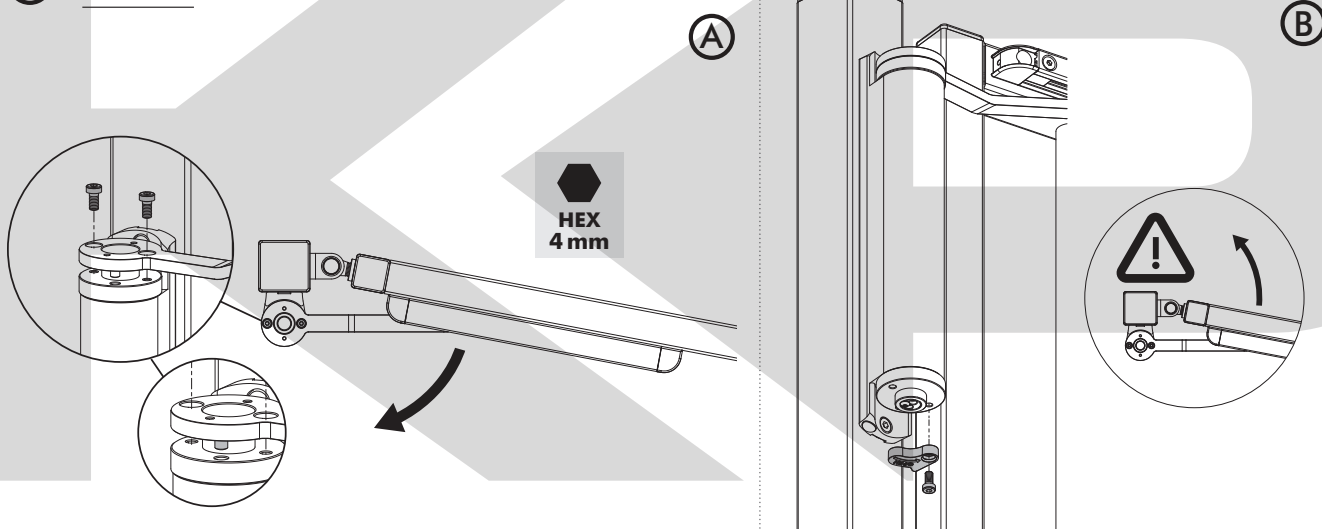

90°

② Zp sob montáže

③ Šablona pro montáž

180°

② Zp sob montáže

③ Šablona pro montáž

90°

④ Kompletace ramene s kolejnicí

180°

④ Kompletace ramene s kolejnicí

⑤ Levá a pravá montáž

⑥ Montáž závěra e

⑥ Montáž závěra e

90°

7 Spojení ramene a závěra e

180°

7 Spojení ramene a závěra e

8 Napnutí

9 Rychlost a dovírání

⑩ Dokon ení montáže

90°

180°

KOVO POLOTOVARY.CZ

LOCINOX[®]
WWW.LOCINOX.COM