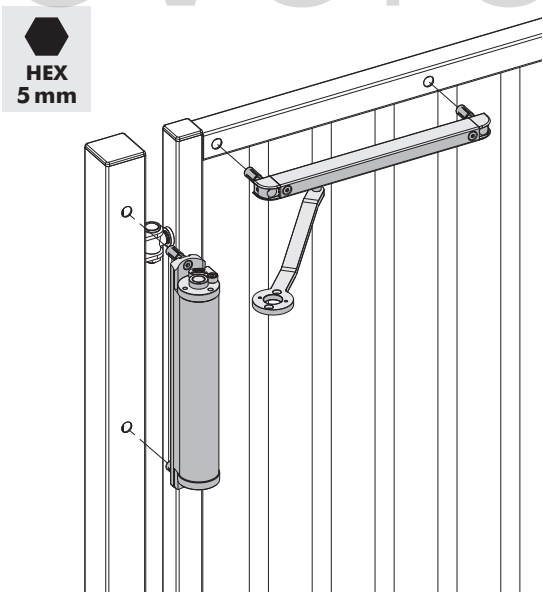

LOCINOX[®]

Let's make better fences together

LION

① Obsah balení

1	Lion	12	DIN 7991 M6 x 12
2	Top cap	13	DIN 7991-M6x25
3	Bottom cap	14	Lion Rail cap
4	Lion Rail Cap Cover	15	Lion Railholder cap
5	Quick-Fix expander	16	Lion Railholder insert
6	DIN 7981-st. 3,9 x 19	17	Lion Railholder
7	DIN 7984 - M8x45	18	Lion Rail
8	DIN 912 - M4x10	19	Lion Railholder cover
9	DIN 912 - M6x12	20	Lion Arm
10	DIN 7984 - M6x12	21	Allen keys Hex 3, 4, 5 mm
11	Quick-Fix Splitter	22	Drilling templates

90°

② Zp sob montáže

③ Šablona pro montáž

180°

② Zp sob montáže

③ Šablona pro montáž

90°

④ Kompletace ramene s kolejnicí

180°

④ Kompletace ramene s kolejnicí

⑤ Levá a pravá montáž

⑥ Montáž závěra e

⑥ Montáž závěra e

90°

7 Spojení ramene a závěra e

180°

7 Spojení ramene a závěra e

8 Napnutí

9 Rychlost a dovírání

⑩ Dokon ení montáže

90°

180°

KOVO POLOTOVARY.CZ

LOCINOX[®]
WWW.LOCINOX.COM