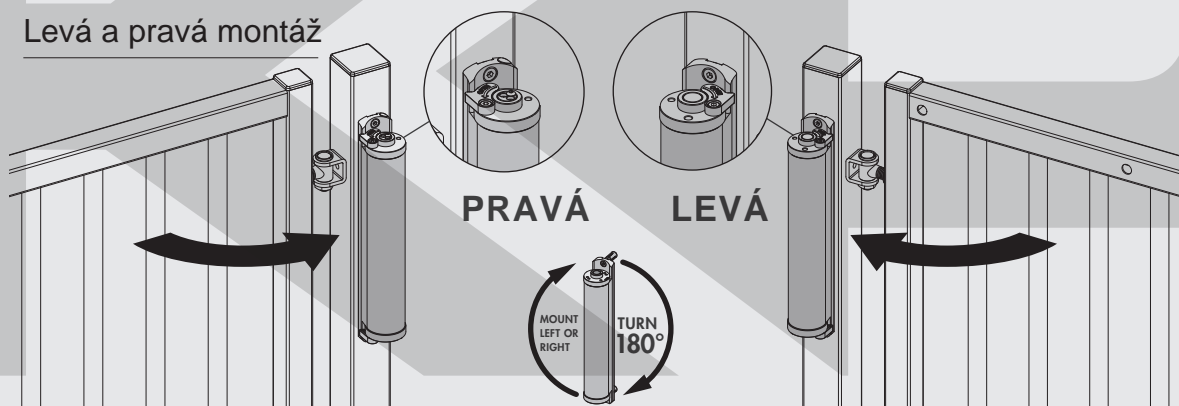

⑤ Levá a pravá montáž