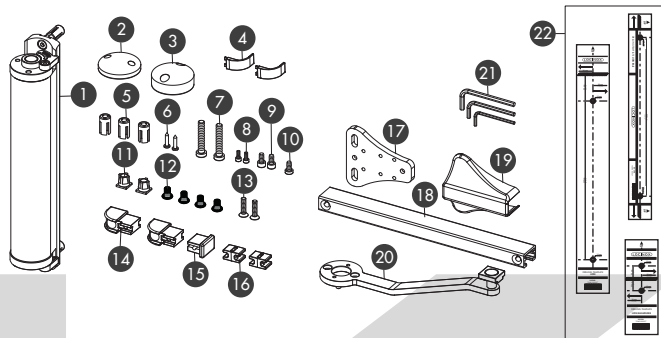

LOCINOX[®]

Let's make better fences together

LION

① Obsah balení

1	Lion	12	DIN 7991 M6 x 12
2	Top cap	13	DIN 7991-M6x25
3	Bottom cap	14	Lion Rail cap
4	Lion Rail Cap Cover	15	Lion Railholder cap
5	Quick-Fix expander	16	Lion Railholder insert
6	DIN 7981-st. 3,9 x 19	17	Lion Railholder
7	DIN 7984 - M8x45	18	Lion Rail
8	DIN 912 - M4x10	19	Lion Railholder cover
9	DIN 912 - M6x12	20	Lion Arm
10	DIN 7984 - M6x12	21	Allen keys Hex 3, 4, 5 mm
11	Quick-Fix Splitter	22	Drilling templates

90°

② Zp sob montáže

③ Šablona pro montáž

180°

② Zp sob montáže

③ Šablona pro montáž

90°

④ Kompletace ramene s kolejnicí

180°

④ Kompletace ramene s kolejnicí

⑤ Levá a pravá montáž

⑥ Montáž závěra e

⑥ Montáž závěra e

90°

7 Spojení ramene a závěra e

180°

7 Spojení ramene a závěra e

8 Napnutí

9 Rychlost a dovírání

⑩ Dokon ení montáže

90°

180°

KOVO POLOTOVARY.CZ

LOCINOX[®]
WWW.LOCINOX.COM