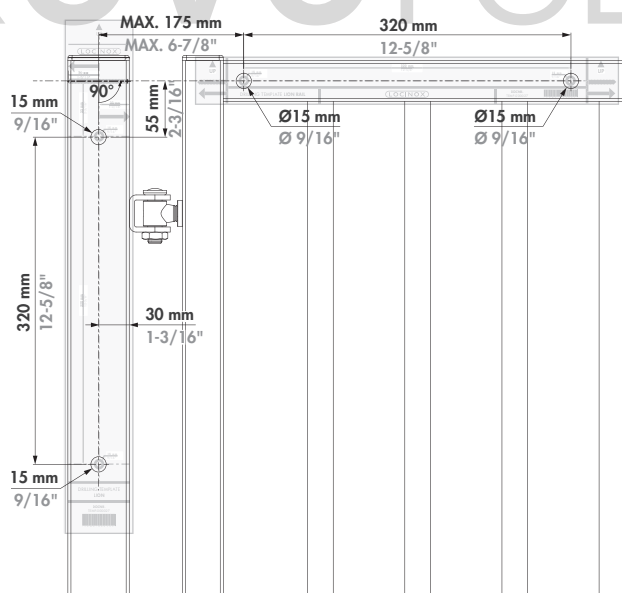

LOCINOX[®]

Let's make better fences together

LION

① Obsah balení

1	Lion	12	DIN 7991 M6 x 12
2	Top cap	13	DIN 7991-M6x25
3	Bottom cap	14	Lion Rail cap
4	Lion Rail Cap Cover	15	Lion Railholder cap
5	Quick-Fix expander	16	Lion Railholder insert
6	DIN 7981-st. 3,9 x 19	17	Lion Railholder
7	DIN 7984 - M8x45	18	Lion Rail
8	DIN 912 - M4x10	19	Lion Railholder cover
9	DIN 912 - M6x12	20	Lion Arm
10	DIN 7984 - M6x12	21	Allen keys Hex 3, 4, 5 mm
11	Quick-Fix Splitter	22	Drilling templates

90°

② Zp sob montáže

③ Šablona pro montáž

180°

② Zp sob montáže

③ Šablona pro montáž

90°

④ Kompletace ramene s kolejnicí

180°

④ Kompletace ramene s kolejnicí

⑤ Levá a pravá montáž

⑥ Montáž závěra e

⑥ Montáž závěra e

90°

7 Spojení ramene a závěra e

180°

7 Spojení ramene a závěra e

8 Napnutí

9 Rychlost a dovírání

⑩ Dokon ení montáže

90°

180°

KOVO POLOTOVARY.CZ

LOCINOX[®]
WWW.LOCINOX.COM