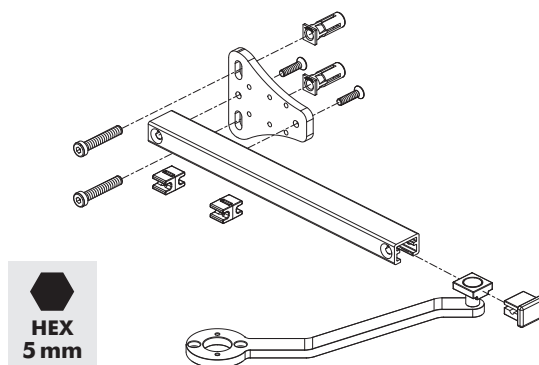

LOCINOX[®]

Let's make better fences together

LION

① Obsah balení

1	Lion	12	DIN 7991 M6 x 12
2	Top cap	13	DIN 7991-M6x25
3	Bottom cap	14	Lion Rail cap
4	Lion Rail Cap Cover	15	Lion Railholder cap
5	Quick-Fix expander	16	Lion Railholder insert
6	DIN 7981-st. 3,9 x 19	17	Lion Railholder
7	DIN 7984 - M8x45	18	Lion Rail
8	DIN 912 - M4x10	19	Lion Railholder cover
9	DIN 912 - M6x12	20	Lion Arm
10	DIN 7984 - M6x12	21	Allen keys Hex 3, 4, 5 mm
11	Quick-Fix Splitter	22	Drilling templates

90°

② Zp sob montáže

③ Šablona pro montáž

180°

② Zp sob montáže

③ Šablona pro montáž

90°

④ Kompletace ramene s kolejnicí

180°

④ Kompletace ramene s kolejnicí

⑤ Levá a pravá montáž

⑥ Montáž závěra e

⑥ Montáž závěra e

90°

7 Spojení ramene a závěra e

180°

7 Spojení ramene a závěra e

8 Napnutí

9 Rychlost a dovírání

⑩ Dokon ení montáže

90°

180°

KOVO POLOTOVARY.CZ

LOCINOX[®]
WWW.LOCINOX.COM