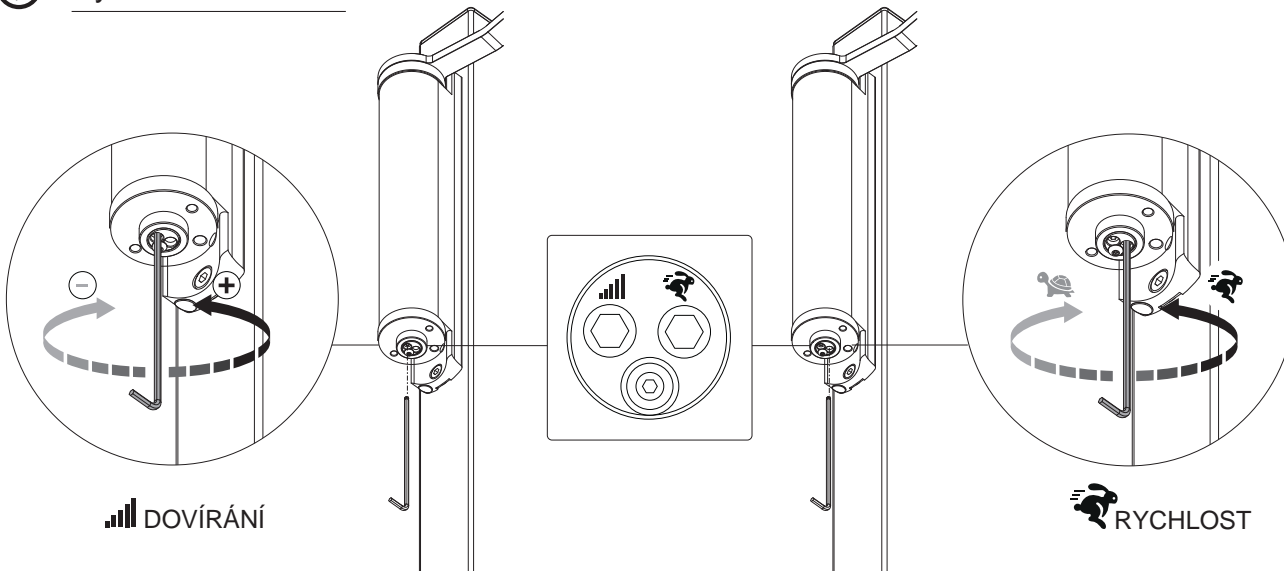

LOCINOX[®]

Let's make better fences together

LION

① Obsah balení

1	Lion	12	DIN 7991 M6 x 12
2	Top cap	13	DIN 7991-M6x25
3	Bottom cap	14	Lion Rail cap
4	Lion Rail Cap Cover	15	Lion Railholder cap
5	Quick-Fix expander	16	Lion Railholder insert
6	DIN 7981-st. 3,9 x 19	17	Lion Railholder
7	DIN 7984 - M8x45	18	Lion Rail
8	DIN 912 - M4x10	19	Lion Railholder cover
9	DIN 912 - M6x12	20	Lion Arm
10	DIN 7984 - M6x12	21	Allen keys Hex 3, 4, 5 mm
11	Quick-Fix Splitter	22	Drilling templates

90°

② Zp sob montáže

③ Šablona pro montáž

180°

② Zp sob montáže

③ Šablona pro montáž

90°

④ Kompletace ramene s kolejnicí

180°

④ Kompletace ramene s kolejnicí

⑤ Levá a pravá montáž

⑥ Montáž závěra e

⑥ Montáž závěra e

90°

7 Spojení ramene a závěra e

180°

7 Spojení ramene a závěra e

8 Napnutí

9 Rychlost a dovírání

⑩ Dokon ení montáže

90°

180°

KOVO POLOTOVARY.CZ

LOCINOX[®]
WWW.LOCINOX.COM