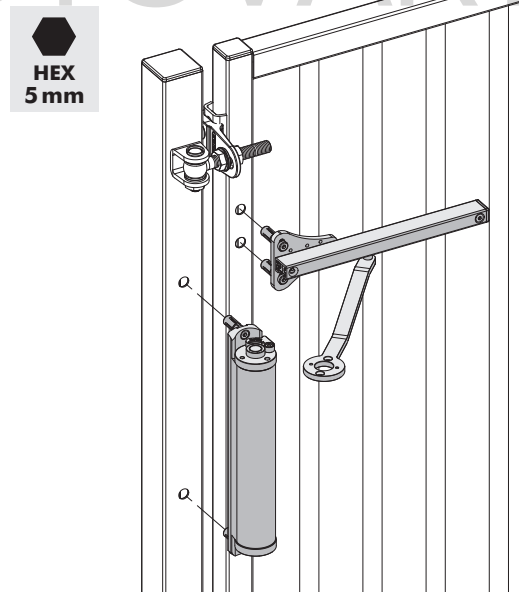

LOCINOX[®]

Let's make better fences together

LION

① Obsah balení

1	Lion	12	DIN 7991 M6 x 12
2	Top cap	13	DIN 7991-M6x25
3	Bottom cap	14	Lion Rail cap
4	Lion Rail Cap Cover	15	Lion Railholder cap
5	Quick-Fix expander	16	Lion Railholder insert
6	DIN 7981-st. 3,9 x 19	17	Lion Railholder
7	DIN 7984 - M8x45	18	Lion Rail
8	DIN 912 - M4x10	19	Lion Railholder cover
9	DIN 912 - M6x12	20	Lion Arm
10	DIN 7984 - M6x12	21	Allen keys Hex 3, 4, 5 mm
11	Quick-Fix Splitter	22	Drilling templates

90°

② Zp sob montáže

③ Šablona pro montáž

180°

② Zp sob montáže

③ Šablona pro montáž

90°

④ Kompletace ramene s kolejnicí

180°

④ Kompletace ramene s kolejnicí

⑤ Levá a pravá montáž

⑥ Montáž závěra e

⑥ Montáž závěra e

90°

7 Spojení ramene a závěra e

180°

7 Spojení ramene a závěra e

8 Napnutí

9 Rychlost a dovírání

⑩ Dokon ení montáže

90°

180°

KOVO POLOTOVARY.CZ

LOCINOX[®]
WWW.LOCINOX.COM