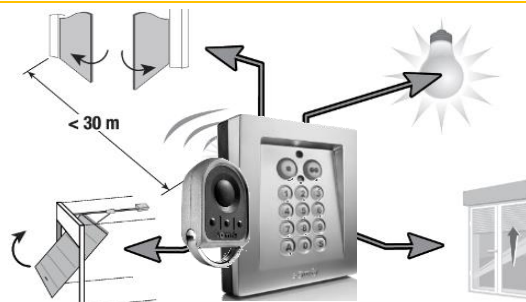

HOME MOTION by

somfy

Keygo io / KeyPad io

VLASTNOSTI A OBLAST POUŽITÍ

přenosný nebo nástěnný ovladač io-homecontrol

Umožňuje ovládání pohonu brány, garážových vrat, osvětlení nebo stínění systémem ovládání io-homecontrol