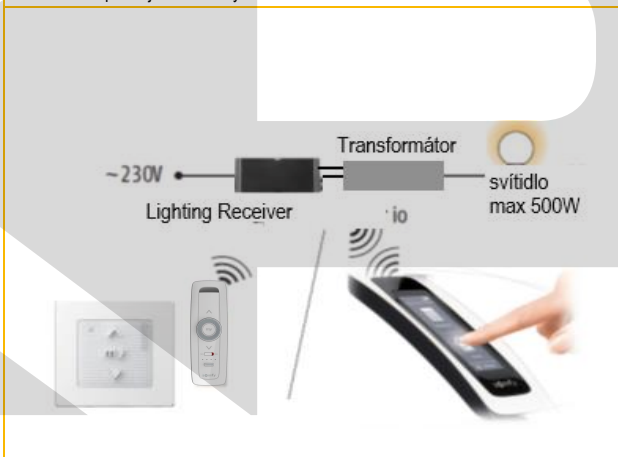

TECHNICKÉ ÚDAJE

Provozní napětí: 230V 50 Hz
Zatížitelnost kontaktů: Max 10A, 3,75 A na výstup
Provozní teplota: -20°C až +60°C
Krytí: IP 55
Kmitočtové pásmo: 868 - 870 MHz
Rozměry: 92 * 43 * 28 mm
Maximální počet jednosměrných ovladačů: 9 ovladačů io