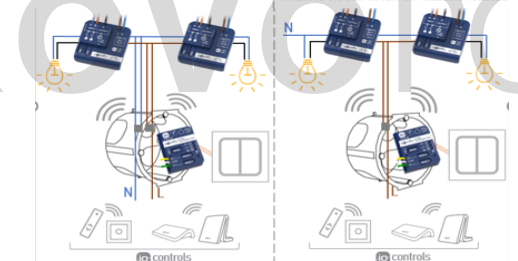

NOVINKA!

Izymo ON-OFF reciever

VLASTNOSTI A OBLAST POUŽITÍ

- Mikromodul IZYMO ON-OFF Receiver io umožňuje transformovat jakékoli kabelové osvětlení (stropní svítidlo, nástěnné svítidlo...) nebo domácí kabelové zařízení na inteligentní a připojené zařízení.
- Jeden dálkový ovladač (nebo smartphone/tablet) dokáže ovládat i několik světel nebo jiných zařízení současně, pokud jsou vybaveny tímto mikromodulem.
- Kompatibilní s TaHoma, Connexoon, Nina
- Určeno pro použití v interiéru

Mikromodul s vestavěným přijímačem io pro dálkové ovládání světel a elektrických spotřebičů. Instalace do krabice za vypínač nebo přímo ke spotřebiči.

VÝHODY PRO KONCOVÉ UŽIVATELE

- Programujte svá světla společně s motorizovanými roletami, žaluziemi, bránou, alarmem, kamerami a senzory ...
- Simulujte svou přítomnost v domě
- Vytvořte scénáře prostřednictvím smartphonu/tabletu nebo počítače
- Perfektní integrace do domácnosti díky jedinečnému a kompaktnímu designu - instalace do krabice
- Lze instalovat za stávající vypínač a tak sjednotit vzhled ovládacích prvků v domě
- Ovládání bezdrátovými ovladači Somfy io
- Kompatibilní s TaHoma, Connexoon io, Nina

TECHNICKÉ ÚDAJE

Provozní napětí: 230V 50 Hz
Provozní teplota: 0°C až +55°C
Krytí: IP 20
Zatížitelnost kontaktů: 10 A / 2000 W
Okolní podmínky: suché obytné místnosti
Protokol: io-homecontrol (dvoucestný)
Kmitočtové pásmo: 868 - 870 MHz
Dosah: až 20 metrů přes 2 betonové zdi (dráty mikromodulu slouží jako anténa)
Rozměry: 43 mm * 43mm * 18 mm
Spotřeba Stand-by: 0,16W
Spotřeba při provozu: 0,2W
Kapacita spár. dálk. ovladačů io: 10 jednocestných, neomezeně dvoucestných

You need:
1 x IZYMO ON-OFF RECEIVER io - 1822649/1822650
1 x IZYMO TRANSMITTER io - 1822609/1822628

SOUVISEJÍCÍ PRODUKTY