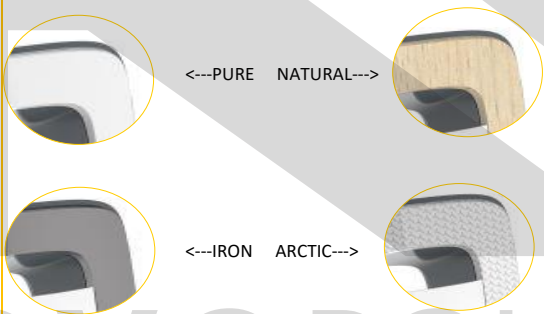

TECHNICKÉ ÚDAJE

Napájení: baterie CR2032/3V 1ks
Provozní teplota: 0°C až +48°C
Rozměry: 139 mm * 42mm * 16 mm
Kmitočtové pásmo: 868 - 870 MHz
Protokol: io-homecontrol (jednocestný)
Dosah: až 150 metrů na volném prostranství
Okolní podmínky: suché obytné místnosti

SOUVISEJÍCÍ PRODUKTY

Izymo Shutter receiver - mikromodul pro ovládání drátových roletových pohonů pomocí protokolu io

Oximo 40 io - Všestranný roletový pohon s integrovaným přijímačem io se zpětnou vazbou připravený pro plnohodnotné připojení do chytré domácnosti Somfy

Izymo ON-OFF receiver - umožňuje transformovat jakékoli kabelové osvětlení (stropní svítidlo, nástěnné svítidlo...) nebo domácí kabelové zařízení na inteligentní a připojené zařízení.

White LED Receiver - Stmívatelný přijímač pro dálkové ovládání LED pásků

Popis výrobku	Objednací číslo	CZK	Balení	Záruka (měsíce)	Dostupnost
Situo 5 io Pure II	1870328	1 623,97	1	60	✓
Situo 5 io Natural II	1870336	2 024,79	1	60	⊗
Situo 5 io Iron II	1870332	2 024,79	1	60	⊗
Situo 5 io Arctic II	1870340	2 024,79	1	60	⊗

Přehled možných náhrad předchozích verzí

1811300	Pure		→	1870328	Situo 5 io Pure II
1811301	Titane		→	1870332	Situo 5 io Iron II
1811302	Metal Orange		→	1870336	Situo 5 io Natural II
1811353	Metal Green		→	1870340	Situo 5 io Arctic II

ŽALUZIE

ROLETY

MARKÝZY & SCREENY

INTERIÉR

VRATA A BRÁNY

OVLAĐAČE

PŘÍSLUŠENSTVÍ

OBJEKTOVÉ ŘÍZENÍ