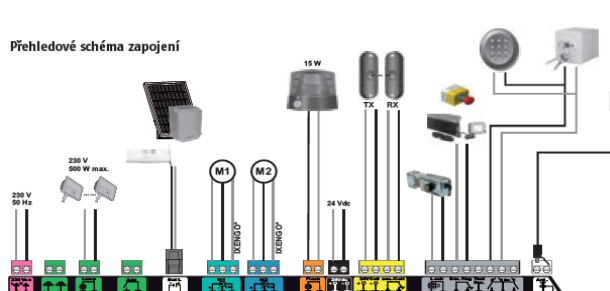

OBJEKTOVÉ ŘÍZENÍ

Control Box 3S RTS

VLASTNOSTI A OBLAST POUŽITÍ

Řídící jednotka pro křídlové brány

Přehledové schéma zapojení

VÝHODY PRO KONCOVÉ UŽIVATELE

Plně přizpůsobitelná:

- umožňuje všechna nastavení, potřebná k přizpůsobení a míru konkrétní instalace
- možnost připojení celé řady příslušenství ke zvýšení bezpečnosti a uživatelského pohodlí
- výstup pro připojení samostatného světla max. 500 W
- pomocný výstup pro bezpotenciálový kontakt, umožňující řídit různá automatická zařízení
- do boxu lze umístit záložní baterii pro případ výpadku elektrického proudu