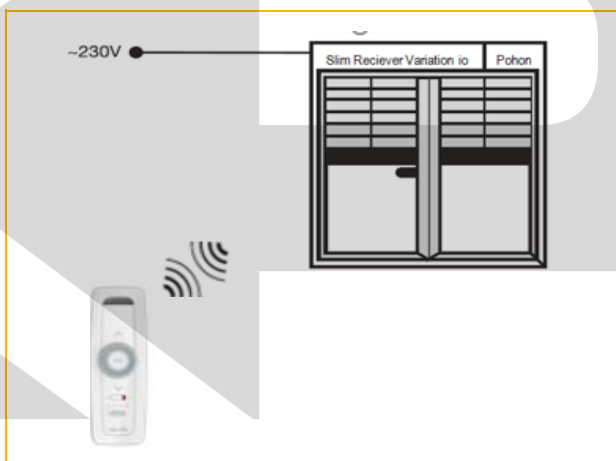

TECHNICKÉ ÚDAJE

Provozní napětí: 230V 50/60 Hz
Provozní teplota: -30°C až +70°C
Krytí: IP 54
Kmitočtové pásmo: 868 - 870 MHz
Rozměry: 130 * 33 mm

MARKÝZY & SCREENY

INTERIÉR

VRATA A BRÁNY