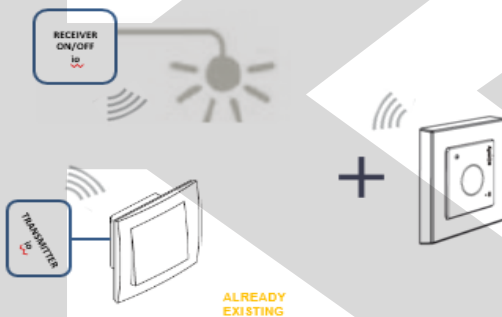

OVLADÁČE

PŘÍSLUŠENSTVÍ

OBJEKTOVÉ ŘÍZENÍ

Smoove Lighting io

VLASTNOSTI A OBLAST POUŽITÍ

- Bezdrátový nástěnný ovladač Smoove Lighting io umožňuje ovládat mikromoduly IZYMO ON-OFF a Zásuvky ON-OFF Plug io
- Jeden bezdrátový nástěnný ovladač Smoove Lighting io dokáže ovládat jednotlivá zařízení nebo jejich skupiny
- Určeno pro použití v interiéru

Lokální nástěnný ovladač pro ovládání jednoho nebo skupiny světel / spotřebičů prostřednictvím mikromodulu IZYMO ON-OFF nebo Zásuvky ON-OFF Plug io

VÝHODY PRO KONCOVÉ UŽIVATELE

- Jednoduše ovládejte svá světla či spotřebiče připojené k mikromodulu IZYMO ON-OFF nebo Zásuvce ON-OFF Plug io (Kompatibilní pouze suvedenými zařízeními)
- Bezdrátový nástěnný ovladač s dlouhou životností