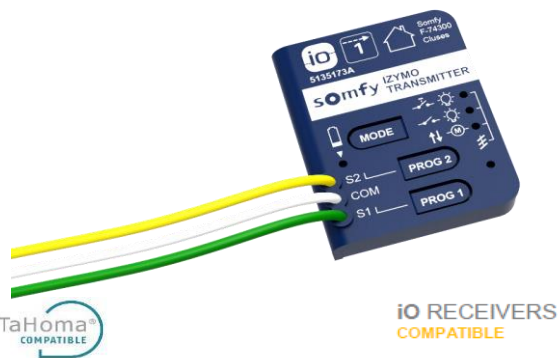

INTERIÉR

VRATA A BRÁNY

OVLAĐAČE

PŘÍSLUŠENSTVÍ

OBJEKTOVÉ ŘÍZENÍ

Izymo Transmitter io

VLASTNOSTI A OBLAST POUŽITÍ

- Mikromodul IZYMO Transmitter io umožňuje ovládat io roletové a žaluziové motory případně Izymo On-OFF receivery pomocí stávajících ovládacích tlačítek
- Jeden IZYMO Transmitter dokáže ovládat i několik světel nebo io motorů současně.
- Kompatibilní s TaHoma
- Určeno pro použití v interiéru

Mikromodul pro ovládání IZYMO ON-OFF io receiverů, io roletových a žaluziových motorů a spouštění scénářů TaHoma

VÝHODY PRO KONCOVÉ UŽIVATELE

- Díky montáži pod vypínač umožňuje zachování jednotného vzhledu ovládacích prvků
- Ovládejte svá io světla, rolety či žaluzie z více míst
- Spouštějte scénáře z TaHomy svým tlačítkem
- Perfektní integrace do domácnosti díky jedinečnému a kompaktnímu designu - instalace do krabice