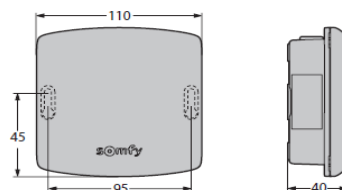

VLASTNOSTI A OBLAST POUŽITÍ

kompatibilita s pohony io-homecontrol

Umožňuje ovládání jakéhokoli pohony brány nebo garážových vrat systémem ovládání io-homecontrol

VÝHODY PRO KONCOVÉ UŽIVATELE

Technologie io-homecontrol®

- kompatibilní se všemi zařízeními řady Somfy io
- s řídicí jednotkou TaHoma a Connexoon pracuje bez zpětné vazby
- možnost ovládat libovolný pohon brány nebo garážových vrat
- využití dálkových ovladačů Somfy i pro různé automatické zařízení pomocí impulsního kontaktu

VÝHODY A PODMÍNKY PRO PROFESIONÁLY

- jednoduché připojení pomocí dvou kabelů
- 2 kanály pro 2 různá zařízení
- přijímá povely pro otevření odesílané prostřednictvím rádiového signálu a převádí je na impulzní povel, který se připojuje k elektronickým jednotkám příslušných motorových pohonů
- musí být povinně a důsledně dodržena norma EN 12453 s názvem „Bezpečnost při používání motoricky ovládaných vrat“ - především instalace fotobuněk
- ve všech případech a bez ohledu na použitý systém probíhá ovládání pohonu v sekvenčním režimu (otevření, zastavení, zavření, zastavení)
- zpětné odeslání informace do dálkového ovladače se zpětnou vazbou znamená ve všech případech chybu (10 bliknutí)

TECHNICKÉ ÚDAJE

Napájecí napětí:	12 - 24V - 50 Hz
počet kanálů:	2
doporučená kabeláž:	2 x 0.75 mm²
Rádiová frekvence:	868 - 870 MHz
Max. počet dálkových ovladačů:	2x16
Stupeň krytí:	IP55
Provozní teplota:	-20° až + 70° C

SOUVISEJÍCÍ PRODUKTY

- dálkový ovladač **Keygo io** - funguje bez omezení

- dálkový ovladač se 3 tlačítky (typu **Telis io**, **Situo io**) - aktivace přijímače se provádí pomocí tlačítka „nahoru“. Tlačítka „My“ a „dolů“ nejsou aktivní

- dálkový ovladač **Nina**: Přijímač je označen piktogramem „elektrická zásuvka“. Aktivace přijímače se provádí pomocí ovladače „ON“. Ovladač „OFF“ není aktivní.

- řídicí jednotka **TaHoma**: V průběhu vykonávání scénáře tlačítka „Stop“ není aktivní. Funkce „Smart“ a „Den“ nelze použít. Stav brány a garážových vrat není indikován.

- řídicí jednotka **Connexoon**: Režim „Zavření“ a funkce „Kontrola domácnosti“ (Check Home) nelze použít. V průběhu režimu tlačítka „Stop“ není aktivní. Funkce „Časovač“ režimů „Návrat“ a „Odchod“ nelze použít. Pokud je režim „Návrat“ aktivován pomocí geolokace, musí vzdálenost pro aktivaci odpovídat nastavení časovače automatického zavření motorového pohonu. Stav brány a garážových vrat není indikován.

Popis výrobku	Objednací číslo	CZK	Balení	Záruka (měsíce)	Dostupnost
Standard Receiver io	1841229	1 749,66	1	60	✓

ŽALUZIE

ROLETY

MARKÝZY & SCREENY

INTERIÉR

VRATA A BRÁNY

OVLAĐAČE

PŘÍSLUŠENSTVÍ

OBJEKTOVÉ ŘÍZENÍ