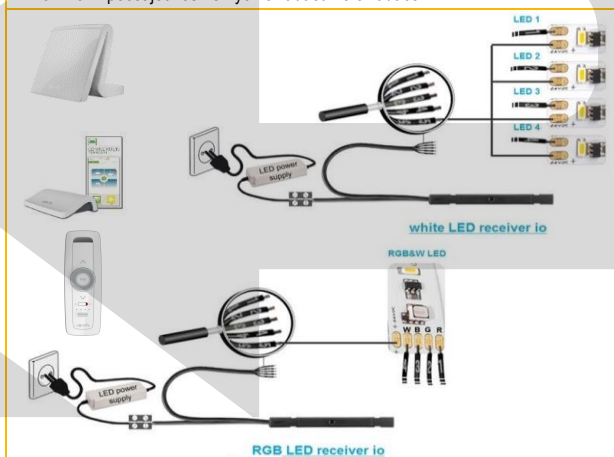

TECHNICKÉ ÚDAJE

- Provozní napětí: 12/24 V DC
- Zatížitelnost kontaktů: Max 10A, 3,75 A na výstup
- Provozní teplota: -20°C až +60°C
- Krytí: IP 55
- Kmitočtové pásmo: 868 - 870 MHz
- Rozměry: 190 * 25 * 18,5 mm
- Maximální počet jednosměrných ovladačů: 3 ovladače