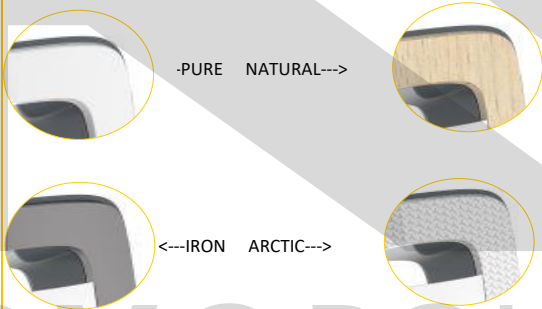

TECHNICKÉ ÚDAJE

Napájení: baterie CR2032/3V 1ks

Provozní teplota: 0°C až +48°C

Rozměry: 139 mm * 42mm * 16 mm

Kmitočtové pásmo: 868 - 870 MHz

Protokol: io-homecontrol (jednocestný)

Dosah: až 50 metrů na volném prostranství

Okolní podmínky: suché obytné místnosti

SOUVISEJÍCÍ PRODUKTY

Izumo Shutter receiver - mikromodul pro ovládání drátových roletových pohonů pomocí protokolu io

Oximo 40 io - Všeobecný roletový pohon s integrovaným přijímačem io se zpětnou vazbou připravený pro plnohodnotné připojení do chytré domácnosti Somfy

Izumo ON-OFF receiver - umožňuje transformovat jakékoli kabelové osvětlení (stropní svítidlo, nástěnné svítidlo...) nebo domácí kabelové zařízení na inteligentní a připojené zařízení.

White LED Receiver - Stmívatelný přijímač pro dálkové ovládání LED pásků

Popis výrobku	Objednací číslo	CZK	Balení	Záruka (měsíce)	Dostupnost
Situo 1 io Pure II	1870312	1 276,86	1	60	✓
Situo 1 io Natural II	1870320	1 326,45	1	60	⊗
Situo 1 io Iron II	1870316	1 326,45	1	60	⊗
Situo 1 io Arctic II	1870324	1 326,45	1	60	⊗

Přehled možných náhrad předchozích verzí

1800466	Pure		----->		1870312	Situo 1 io Pure II
1800467	Titane		----->		1870316	Situo 1 io Iron II
1800468	Metal Orange		----->		1870320	Situo 1 io Natural II
1800476	Metal Green		----->		1870324	Situo 1 io Arctic II

ŽALUZIE

ROLETY

MARKÝZY & SCREENY

INTERIÉR

VRATA A BRÁNY

OVLAĐAČE

PŘÍSLUŠENSTVÍ

OBJEKTOVÉ ŘÍZENÍ