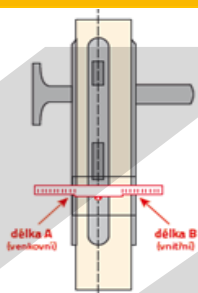

SOUVISEJÍCÍ PRODUKTY

Vložka Doorlock PRO Tokoz příslušenství:

- Somfy Doorlock PRO Tokoz
- Somfy Doorlock Gateway

Obchodní partneři Somfy mají slevu 30% z uvedených cen

Popis výrobku	Objednací číslo	CZK	Balení	Záruka (měsíce)	Dostupnost	
SOMFY TECH 30+25	TECH3025	0,00	1	24	na objednání v Tokoz a.s.	
SOMFY TECH 30+35	TECH3035	0,00	1	24		
SOMFY TECH 30+45	TECH3045	0,00	1	24		
SOMFY TECH 30+55	TECH3055	0,00	1	24		
SOMFY TECH 30+65	TECH3065	0,00	1	24		
SOMFY TECH 30+75	TECH3075	0,00	1	24		
SOMFY TECH 30+85	TECH3085	0,00	1	24	na objednání v Tokoz a.s.	
SOMFY TECH 30+95	TECH3095	0,00	1	24		
SOMFY TECH 35+25	TECH3525	0,00	1	24		
SOMFY TECH 35+35	TECH3535	0,00	1	24		
SOMFY TECH 35+45	TECH3545	0,00	1	24		
SOMFY TECH 35+55	TECH3555	0,00	1	24		
SOMFY TECH 35+65	TECH3565	0,00	1	24	na objednání v Tokoz a.s.	
SOMFY TECH 35+75	TECH3575	0,00	1	24		
SOMFY TECH 35+85	TECH3585	0,00	1	24		
SOMFY TECH 35+95	TECH3595	0,00	1	24		
SOMFY TECH 40+25	TECH4025	0,00	1	24		
SOMFY TECH 40+45	TECH4045	0,00	1	24		na objednání v Tokoz a.s.
SOMFY TECH 40+55	TECH4055	0,00	1	24		
SOMFY TECH 40+65	TECH4065	0,00	1	24		
SOMFY TECH 40+75	TECH4075	0,00	1	24		
SOMFY TECH 45+25	TECH4525	0,00	1	24		
SOMFY TECH 45+45	TECH4545	0,00	1	24	na objednání v Tokoz a.s.	
SOMFY TECH 45+55	TECH4555	0,00	1	24		
SOMFY TECH 45+65	TECH4565	0,00	1	24		
SOMFY TECH 45+75	TECH4575	0,00	1	24		
SOMFY TECH 50+25	TECH5025	0,00	1	24		
SOMFY TECH 50+55	TECH5055	0,00	1	24		na objednání v Tokoz a.s.
SOMFY TECH 50+65	TECH5065	0,00	1	24		
SOMFY TECH 50+75	TECH5075	0,00	1	24		
SOMFY TECH 50+85	TECH5085	0,00	1	24		
SOMFY TECH 55+25	TECH5525	0,00	1	24		
SOMFY TECH 55+55	TECH5555	0,00	1	24	na objednání v Tokoz a.s.	
SOMFY TECH 55+65	TECH5565	0,00	1	24		
SOMFY TECH 60+25	TECH6025	0,00	1	24		
SOMFY TECH 60+65	TECH6065	0,00	1	24		
Příplatek ozubené kolečko 10	TECHOZUB	0,00	1	24		
Klíč Tokoz TECH	TECHKLIC	0,00	1	24		

* Věnujte pozornost správnému změření délky vložky. Z vnitřní strany musí být hrana tělesa vložky zároveň, nebo pod úroveň dveřního kování! Při objednání je nutno specifikovat rozměr vnější a vnitřní strany.

ŽALUZIE

ROLETY

MARKÝZY & SCREENY

INTERIÉR

VRATA A BRÁNY

OVLADAČE

PŘÍSLUŠENSTVÍ

OBJEKTOVÉ ŘÍZENÍ