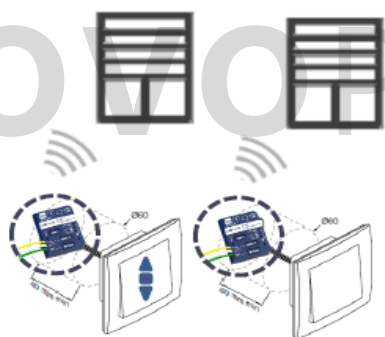

INTERIÉR

VRATA A BRÁNY

OVLAĐAČE

PŘÍSLUŠENSTVÍ

OBJEKTOVÉ ŘÍZENÍ

Izymo Transmitter io

VLASTNOSTI A OBLAST POUŽITÍ

- Mikromodul IZYMO Transmitter io umožňuje ovládat io roletové a žaluziové motory případně Izymo On-OFF receivery pomocí stávajících ovládacích tlačítek
- Jeden IZYMO Transmitter dokáže ovládat i několik světel nebo io motorů současně.
- Kompatibilní s TaHoma
- Určeno pro použití v interiéru

Mikromodul pro ovládání IZYMO ON-OFF io receiverů, io roletových a žaluziových motorů a spouštění scénářů TaHoma

VÝHODY PRO KONCOVÉ UŽIVATELE

- Díky montáži pod vypínač umožňuje zachování jednotného vzhledu ovládacích prvků
- Ovládejte svá io světla, rolety či žaluzie z více míst
- Spouštějte scénáře z TaHomy svým tlačítkem
- Perfektní integrace do domácnosti díky jedinečnému a kompaktnímu designu - instalace do krabice