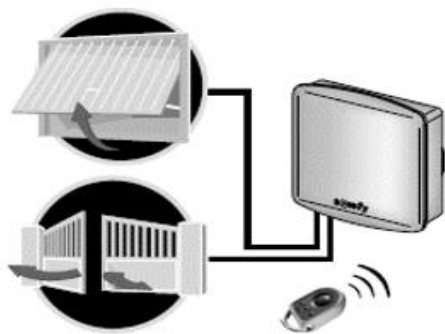

Standard Receiver io

VLASTNOSTI A OBLAST POUŽITÍ

kompatibilita s pohony io-homecontrol

Umožňuje ovládání jakéhokoli pohony brány nebo garážových vrat systémem ovládání io-homecontrol

VÝHODY PRO KONCOVÉ UŽIVATELE