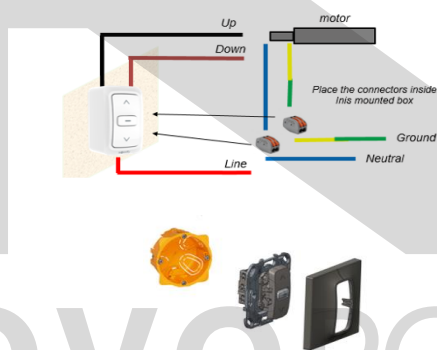

TECHNICKÉ ÚDAJE

Inis Mounted Box

- Barva: Bílá
- Rozměry: 82 mm * 44mm * 54 mm
- Provozní teplota: -5°C až +40°C
- Napájení: 230V/50Hz

Inis 80 x 80

- Barva: Bílá
- Rozměry: 80 mm * 80 mm (50 * 50mm bez rámečku)
- Provozní teplota: -5°C až +40°C
- Napájení: 230V/50Hz

SOUVISEJÍCÍ PRODUKTY

J4 WT Protect - Středový pohon pro venkovní žaluzie s pokročilými ochrannými funkcemi

Oximo WT - Spolehlivý pohon pro rolety s rychlou a snadnou instalací pro drátová řešení. Disponuje funkcí rozpoznání překážky ve směru dolů, ochranou proti přimrznutí a samočinným vyrovnáním změn délky rolety.

Popis výrobku	Objednací číslo	CZK	Balení	Záruka (měsíce)	Dostupnost
INIS MOUNTED BOX FP	1800511	294,35	1	60	✓
INIS MOUNTED BOX MP	1800512	314,65	1	60	✓
INIS 80X80 FP	1800513	294,35	1	60	✓
INIS 80X80 MP	1800514	314,65	1	60	✓

ŽALUZIE

ROLETY

MARKYZY & SCREENY

INTERIÉR

VRATA A BRÁNY

OVLAĐAČE

PŘÍSLUŠENSTVÍ

OBJEKTOVÉ ŘÍZENÍ