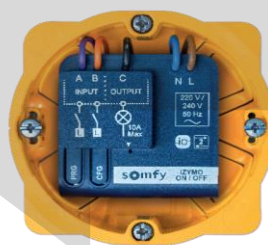

TECHNICKÉ ÚDAJE

- Napájení: CR2430 lithium baterie
- Provozní teplota: 0°C až +55°C
- Krytí: IP 20
- Okolní podmínky: suché obytné místnosti
- Protokol: io-homecontrol (dvoucestný)
- Kmitočtové pásmo: 868 - 870 MHz
- Dosah: až 20 metrů přes 2 betonové zdi (dráty mikromodulu slouží jako anténa)
- Rozměry: 43 mm * 34 mm * 8 mm
- Výdrž baterie: 5 let při 12ti příkazech denně