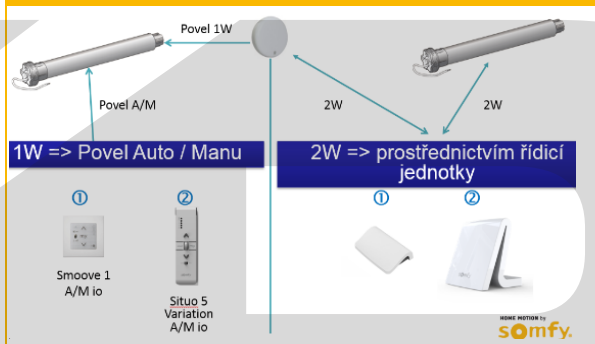

FUNKČNÍ SCHÉMA

VÝHODY PRO PROFESIONÁLY

1. snadná instalace, není potřeba elektroinstalace
   - snadné spárování čidla díky programovacímu tlačítku
   - nastavení prahové intenzity slunečního svitu v 8 stupních tlačítky +/- přímo na čidlu
2. 2 možné způsoby použití:
3. > přímé spárování s pohony: zapínání a vypínání sluneční automatiky pomocí přepínače Auto/Manu na ovladačích Smooove A/M io, resp. Situ 5 Variation A/M io (komunikace 1W)
   - > s použitím řídicí jednotky TaHoma nebo Connexoon (komunikace 2W)

SOUVISEJÍCÍ PRODUKTY

- **Smooove A/M io** - 1kan. univ. ovladač (rolety/žaluzie) s možností vypnutí sluneční a větrné automatiky
- **Situ 5V A/M io II** - 5kan. přenosný dálkový ovladač pro ovládání pěti io pohonů nebo skupin io pohonů s možností vypnutí sluneční a větrné automatiky na ovladači
- **TaHoma** - řídicí jednotka TaHoma umožňuje ovládat zařízení Somfy a dalších výrobců v domě přes internet (PC/tablet/smartphone)

Technické údaje

Objednávací číslo	typ baterie (2 ks)	napětí baterie (V)	životnost baterie (roky)	úhel snímání (°)	stupeň krytí	hmotnost (kg)	rozměr šířka (mm)	rozměr výška (mm)	rozměr hloubka (mm)
1818285	LR06 AA	1,5	5	120	IP34	0,88	78	78	37

Popis výrobku

Popis výrobku	Objednávací číslo	CZK	Balení	Záruka (měsíce)	Dostupnost
Sunis WireFree II io (senzor, 2x 1,5 V baterie AA, 2x šroub, 2x hmoždinka)	1818285	1 925,62	60	60	✓

Upozornění: Sunis WireFree II io není zpětně kompatibilní s Easy sun io + Sensor box io

ŽALUZIE

ROLETY

MARKÝZY & SCREENY

INTERIÉR

VRATA A BRÁNY

OVLADAČE

PŘÍSLUŠENSTVÍ

OBJEKTOVÉ ŘÍZENÍ