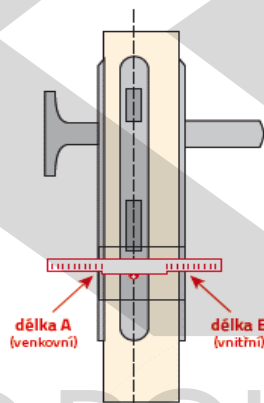

délka A (venkovní)   délka B (vnitřní)

- Max. počet zámků pro jeden účet: cca 20
- Max. počet uživatelů pro jeden účet: cca 20
- Max. počet čipů/karet/klíčenek pro 1 účet: cca 20

TECHNICKÉ ÚDAJE

Somfy Doorlock	
Radiová frekvence	2,4 GHz
Technologie	Bluetooth 4.0
Dosah ve volném prostoru	7 m / 3 m /
Napájení	4x baterie AAA LR03 (v balení)
Autonomní provoz na baterie	cca 1 rok
Provozní teplota	0 °C až + 60 °C
Rozměry	173 x 60 x 38 mm
Čtečka čipů a klíčenek	
Radiová frekvence	2,4 GHz
Technologie	Bluetooth 4.0 a RFID
Dosah ve volném prostoru	3 m
Napájení	3 x baterie AAA (v balení)
Autonomní provoz na baterie	cca 1 rok
Provozní teplota	-15 °C až + 50 °C
Stupeň krytí	IP 65
Rozměry	75 x 75 x 30 mm
Internet Gateway	
Radiová frekvence	2,4 GHz
Technologie	Bluetooth 4.0 a Wi-Fi
Dosah vol. prostor Bluetooth / Wi-Fi	10 m / 30 m
Napájení	Vstup: 100-240V DC, výst.: 5V, spotř. 130mA
Provozní teplota	0 °C až + 60 °C

SOUVISEJÍCÍ PRODUKTY

Somfy Connected Doorlock příslušenství:

- čtečka čipů a klíčenek:
- čipy a klíčenky:

Vložka Tokoz Tech nebo Tokoz PRO