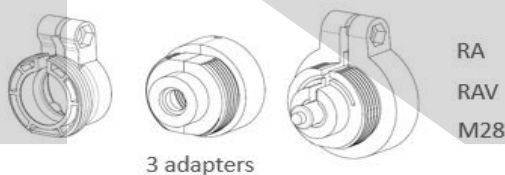

- pro navrhávací systém **Klip - Klap** nutno dokoupit redukci R453HY011 na M30 x 1,5 (nedodává Somfy, volně v prodeji v instalátérských potřebách)

TECHNICKÉ ÚDAJE

Somfy Thermostatic valve

Radiová frekvence:	2,4 GHz
Technologie:	io Homecontrol - 2 ways
Napájení:	2x baterie AA LR03 (v balení)
Rozměry:	87x55x48 mm
Váha:	160 g
Krytí:	IP 20
Provozní teplota:	5°C až +30°C
Kompatibilita:	M30x1,5; adaptéry pro M28x1,5; RA; RAV
Rozsah měření teploty:	5°C až +30°C (přesnost +/- 0,1°C)
Rozsah nastavení teplot:	5°C až 26°C (po 0,5°C)
Komunikace s TaHoma:	Každých 10 minut

Radiátor obývací

Citlivé tlačítko

Slunce

Koupelna-1

Terasa

RADIÁTOR OBÝVÁK