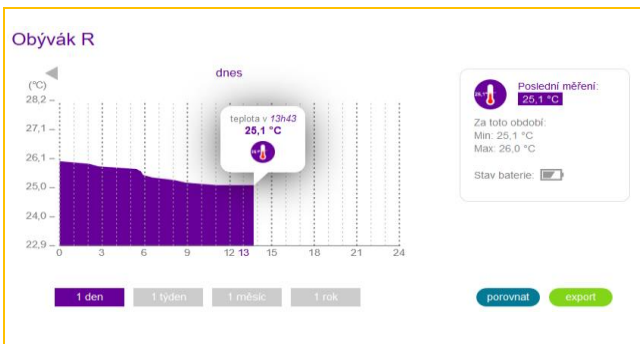

Popis výrobku

Somfy Termostatická hlavice

Objednávací číslo

1870508

CZK

1 975,21

Balení

1

Záruka (měsíce)

60

Dostupnost

✓

UPOZORNĚNÍ: pro ovládání pomocí aplikace, nastavení kalendáře a vzdálené ovládání je nutná TaHoma!