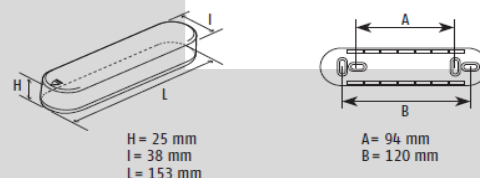

MARKÝZY & SCREENY

INTERIÉR

VRATA A BRÁNY

Popis výrobku	Objednávací číslo	CZK	Balení	Záruka (měsíce)	Dostupnost
Eolis 3D WireFree io white	9016355	2 131,50	40	60	✓
Eolis 3D WireFree io black	9016354	2 334,50	1	60	✓
Eolis 3D WireFree io bronzal	9016353	2 334,50	1	60	✓