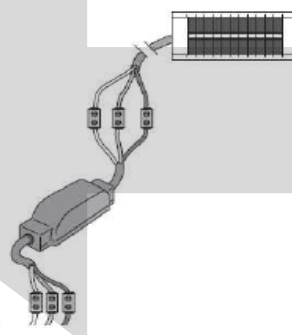

MARKÝZY & SCREENY

INTERIÉR

VRATA A BRÁNY

Popis výrobku

Heating slim io receiver 2kW

Objednací číslo

1811632

CZK

3 846,14

Balení

1

Záruka (měsíce)

60

Dostupnost

✓

OVLAĐAČE

PŘÍSLUŠENSTVÍ

OBJEKTOVÉ ŘÍZENÍ