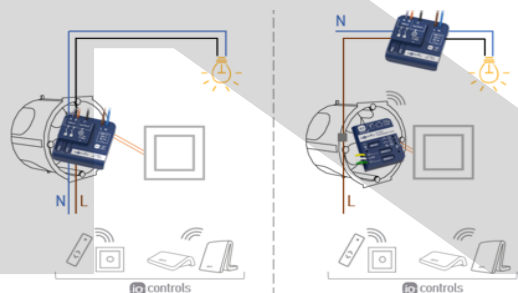

You need:
1 x IZYMO ON-OFF RECEIVER io - 1822649/1822650
1 x IZYMO TRANSMITTER io - 1822609/1822628