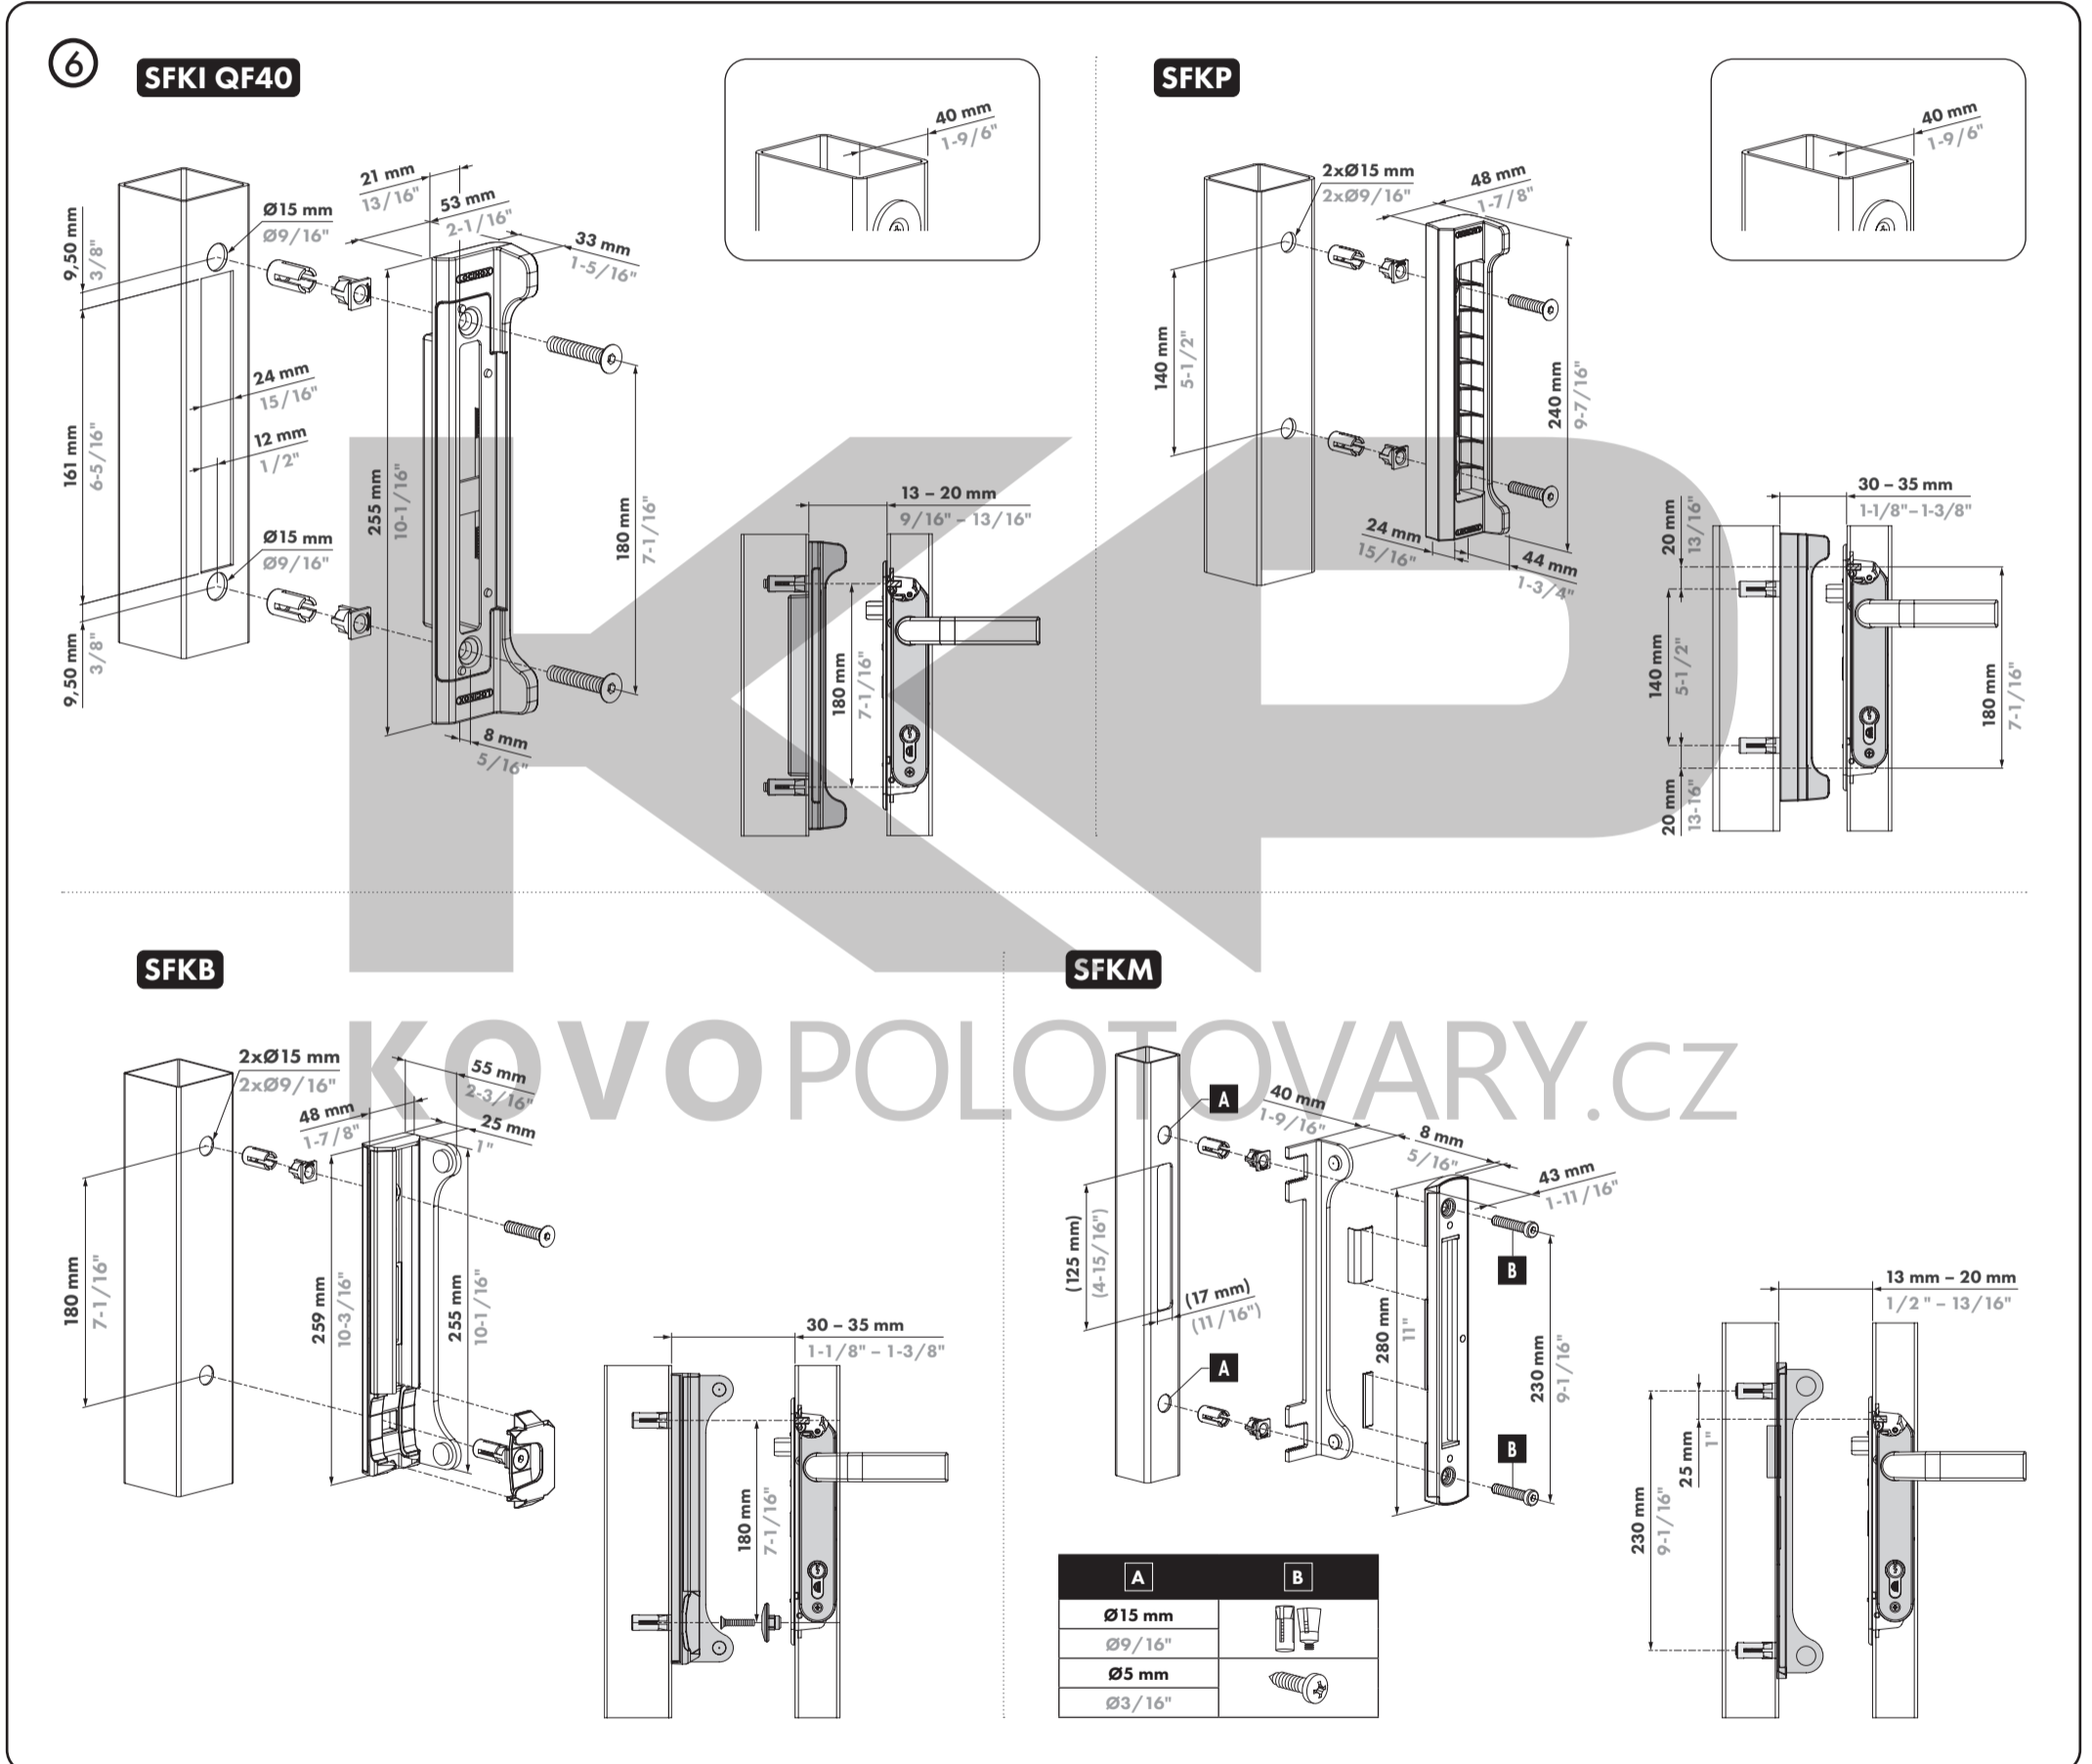

pictures@locinox.com

SUCCESSFUL INSTALLATION?
Please send us your pictures & videos

SUCCESSVOLLE INSTALLATIE?
Stuur ons gerust uw foto's & video's door

INSTALLATION RÉUSSITE?
Veuillez nous envoyer vos photos & vidéos

ERFOLGREICHE INSTALLATION?
Bitte senden Sie uns Ihre Bilder & Videos

INSTALACION EXITOSA?
Por favor envíenos sus fotos y videos

UDANA INSTALACJA?
Prześlij nam swoje zdjęcia i filmy

УСПЕШНАЯ УСТАНОВКА?
Пожалуйста, отправьте нам свой фотографии и видео

LOCINOX
Let's make it better together

Doc. Nr.: MANU-000403

Locinox nv • Mannebeekstraat 21 • 8790 Waregem • Belgium
Locinox LLC • 460 Windy Point Drive • Glendale Heights - IL 60139 • USA

* M A N U - 0 0 0 4 0 3 *