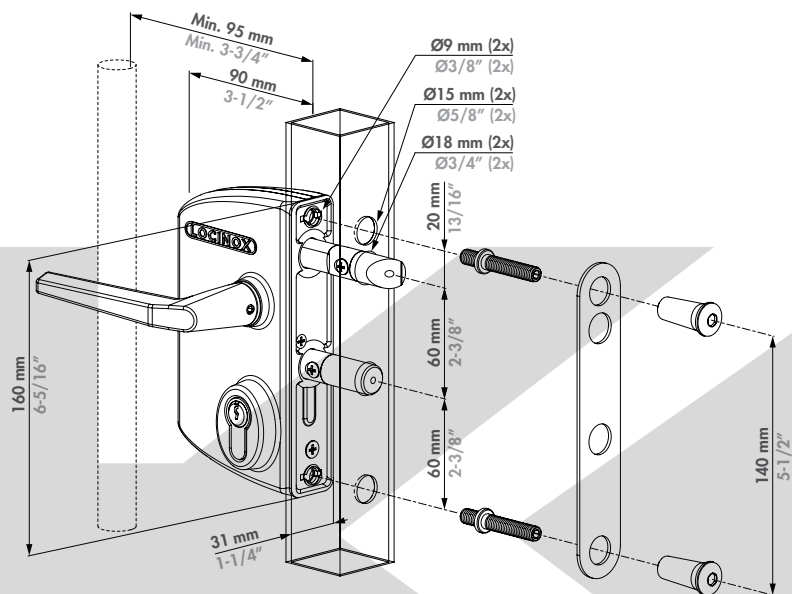

LOCINOX[®]

Let's make better fences together

LPKQ U2

① Rozpad a rozměry

② Profily

③ Levá / Pravá

④ Ovládání klikou / Paniková funkce

⑤ Stelka (B) a jazýček (A), ovl. klíčem

⑥ Regulace hrot

⑦ SAKL QF - Dorazová lišta (není součástí balení)

Min. 31mm – max 35 mm
Min. 1-1/4" – max 1-3/8"

⑧ Poznámky

Zámek může být součástí montáže dle normy EN179.
Vždy je nutné schvalovat únikový východ jako celek.
Mohou se aplikovat další lokální nařízení.