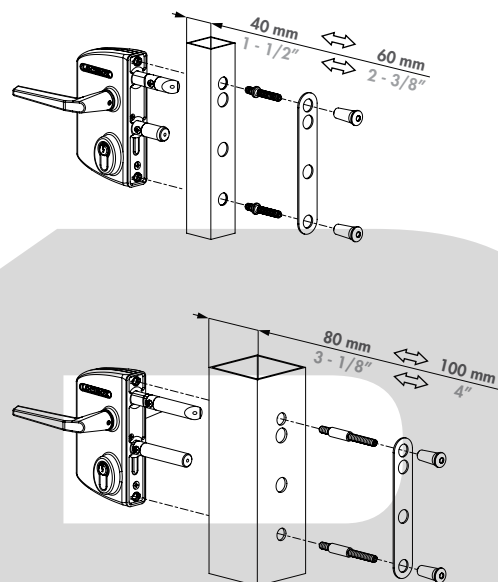

LOCINOX[®]

Let's make better fences together

LPKQ U2

① Rozpad a rozměry

② Profily

③ Levá / Pravá

④ Ovládání klikou / Paniková funkce

⑤ Stelka (B) a jazýček (A), ovl. klíčem

⑥ Regulace hrot

⑦ SAKL QF - Dorazová lišta (není součástí balení)

Min. 31mm – max 35 mm
Min. 1-1/4" – max 1-3/8"

⑧ Poznámky

Zámek může být součástí montáže dle normy EN179.
Vždy je nutné schvalovat únikový východ jako celek.
Mohou se aplikovat další lokální nařízení.