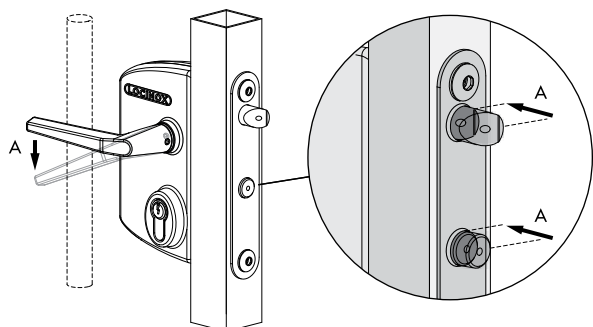

LOCINOX[®]

Let's make better fences together

LPKQ U2

① Rozpad a rozměry

② Profily

③ Levá / Pravá

④ Ovládání klikou / Paniková funkce

⑤ Stelka (B) a jazýček (A), ovl. klíčem

⑥ Regulace hrot

⑦ SAKL QF - Dorazová lišta (není součástí balení)

Min. 31mm – max 35 mm
Min. 1-1/4" – max 1-3/8"

⑧ Poznámky

Zámek může být součástí montáže dle normy EN179.
Vždy je nutné schvalovat únikový východ jako celek.
Mohou se aplikovat další lokální nařízení.