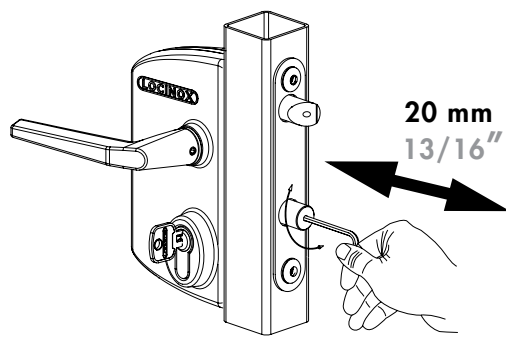

LOCINOX[®]

Let's make better fences together

LPKQ U2

① Rozpad a rozměry

② Profily

③ Levá / Pravá

④ Ovládání klikou / Paniková funkce

⑤ Stelka (B) a jazýček (A), ovl. klíčem

⑥ Regulace hrot

⑦ SAKL QF - Dorazová lišta (není součástí balení)

Min. 31mm – max 35 mm
Min. 1-1/4" – max 1-3/8"

⑧ Poznámky

Zámek může být součástí montáže dle normy EN179.
Vždy je nutné schvalovat únikový východ jako celek.
Mohou se aplikovat další lokální nařízení.