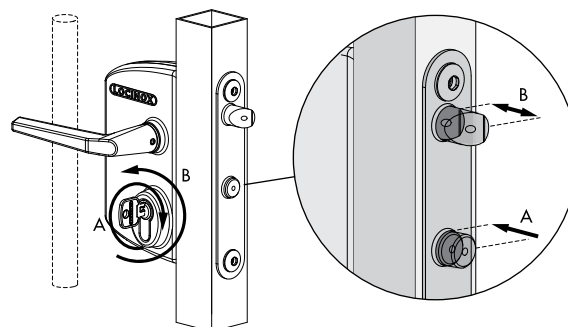

LOCINOX[®]

Let's make better fences together

LPKQ U2

① Rozpad a rozměry

② Profily

③ Levá / Pravá

④ Ovládání klikou / Paniková funkce

⑤ Stelka (B) a jazýček (A), ovl. klíčem

⑥ Regulace hrot

⑦ SAKL QF - Dorazová lišta (není součástí balení)

Min. 31mm – max 35 mm
Min. 1-1/4" – max 1-3/8"

⑧ Poznámky

Zámek může být součástí montáže dle normy EN179.
Vždy je nutné schvalovat únikový východ jako celek.
Mohou se aplikovat další lokální nařízení.