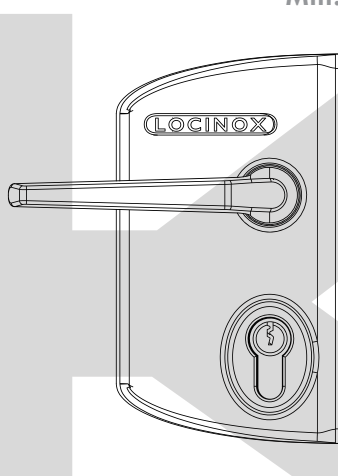

LOCINOX[®]

Let's make better fences together

LPKQ U2

① Rozpad a rozměry

② Profily

③ Levá / Pravá

④ Ovládání klikou / Paniková funkce

⑤ Stelka (B) a jazýček (A), ovl. klíčem

⑥ Regulace hrot

⑦ SAKL QF - Dorazová lišta (není součástí balení)

Min. 31mm – max 35 mm
Min. 1-1/4" – max 1-3/8"

⑧ Poznámky

Zámek může být součástí montáže dle normy EN179.
Vždy je nutné schvalovat únikový východ jako celek.
Mohou se aplikovat další lokální nařízení.