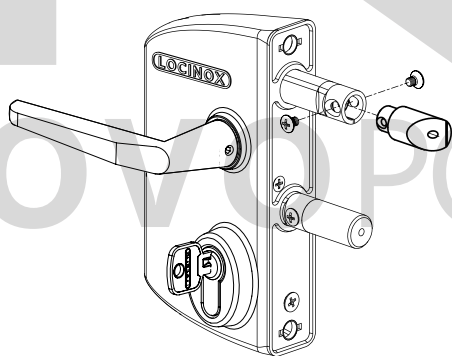

LOCINOX[®]

Let's make better fences together

LPKQ U2

① Rozpad a rozměry

② Profily

③ Levá / Pravá

④ Ovládání klikou / Paniková funkce

⑤ Stelka (B) a jazýček (A), ovl. klíčem

⑥ Regulace hrot

⑦ SAKL QF - Dorazová lišta (není součástí balení)

Min. 31mm – max 35 mm
Min. 1-1/4" – max 1-3/8"

⑧ Poznámky

Zámek může být součástí montáže dle normy EN179.
Vždy je nutné schvalovat únikový východ jako celek.
Mohou se aplikovat další lokální nařízení.