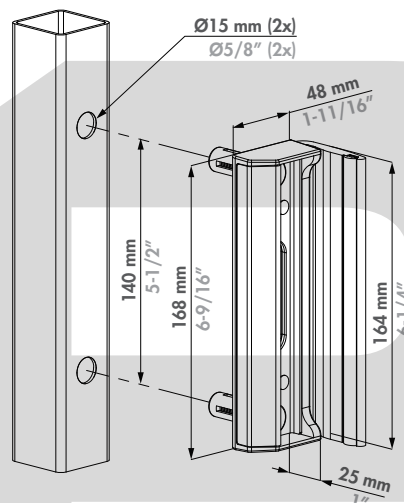

LOCINOX[®]

Let's make better fences together

LPKQ U2

① Rozpad a rozměry

② Profily

③ Levá / Pravá

④ Ovládání klikou / Paniková funkce

⑤ Stelka (B) a jazýček (A), ovl. klíčem

⑥ Regulace hrot

⑦ SAKL QF - Dorazová lišta (není součástí balení)

Min. 31mm – max 35 mm
Min. 1-1/4" – max 1-3/8"

⑧ Poznámky

Zámek může být součástí montáže dle normy EN179.
Vždy je nutné schvalovat únikový východ jako celek.
Mohou se aplikovat další lokální nařízení.