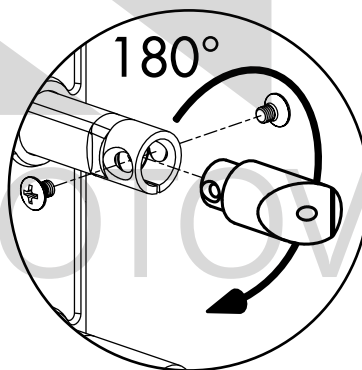

LOCINOX[®]

Let's make better fences together

LPKQ U2

① Rozpad a rozměry

② Profily

③ Levá / Pravá

④ Ovládání klikou / Paniková funkce

⑤ Stelka (B) a jazýček (A), ovl. klíčem

⑥ Regulace hrot

⑦ SAKL QF - Dorazová lišta (není součástí balení)

Min. 31mm – max 35 mm
Min. 1-1/4" – max 1-3/8"

⑧ Poznámky

Zámek může být součástí montáže dle normy EN179.
Vždy je nutné schvalovat únikový východ jako celek.
Mohou se aplikovat další lokální nařízení.