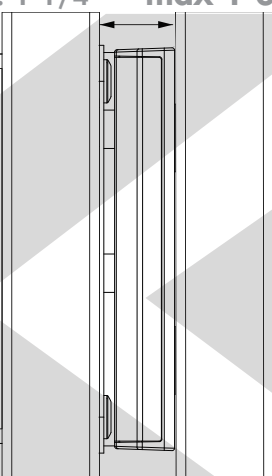

LOCINOX[®]

Let's make better fences together

LPKQ U2

① Rozpad a rozměry

② Profily

③ Levá / Pravá

④ Ovládání klikou / Paniková funkce

⑤ Stelka (B) a jazýček (A), ovl. klíčem

⑥ Regulace hrot

⑦ SAKL QF - Dorazová lišta (není součástí balení)

Min. 31mm – max 35 mm
Min. 1-1/4" – max 1-3/8"

⑧ Poznámky

Zámek může být součástí montáže dle normy EN179.
Vždy je nutné schvalovat únikový východ jako celek.
Mohou se aplikovat další lokální nařízení.