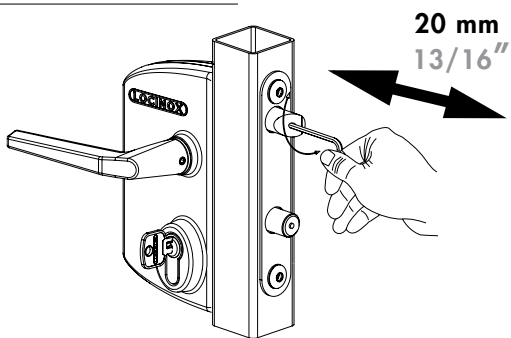

LOCINOX[®]

Let's make better fences together

LPKQ U2

① Rozpad a rozměry

② Profily

③ Levá / Pravá

④ Ovládání klikou / Paniková funkce

⑤ Stelka (B) a jazýček (A), ovl. klíčem

⑥ Regulace hrot

⑦ SAKL QF - Dorazová lišta (není součástí balení)

Min. 31mm – max 35 mm
Min. 1-1/4" – max 1-3/8"

⑧ Poznámky

Zámek může být součástí montáže dle normy EN179.
Vždy je nutné schvalovat únikový východ jako celek.
Mohou se aplikovat další lokální nařízení.