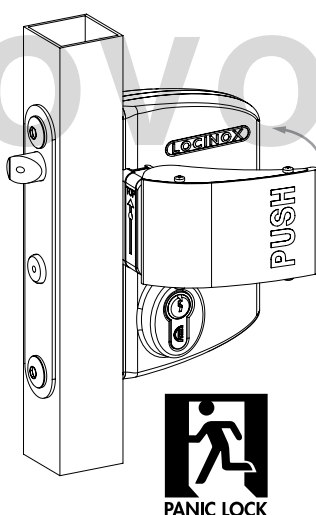

LOCINOX[®]

Let's make better fences together

LPKQ U2

① Rozpad a rozměry

② Profily

③ Levá / Pravá

④ Ovládání klikou / Paniková funkce

⑤ Stelka (B) a jazýček (A), ovl. klíčem

⑥ Regulace hrot

⑦ SAKL QF - Dorazová lišta (není součástí balení)

Min. 31mm – max 35 mm
Min. 1-1/4" – max 1-3/8"

⑧ Poznámky

Zámek může být součástí montáže dle normy EN179.
Vždy je nutné schvalovat únikový východ jako celek.
Mohou se aplikovat další lokální nařízení.