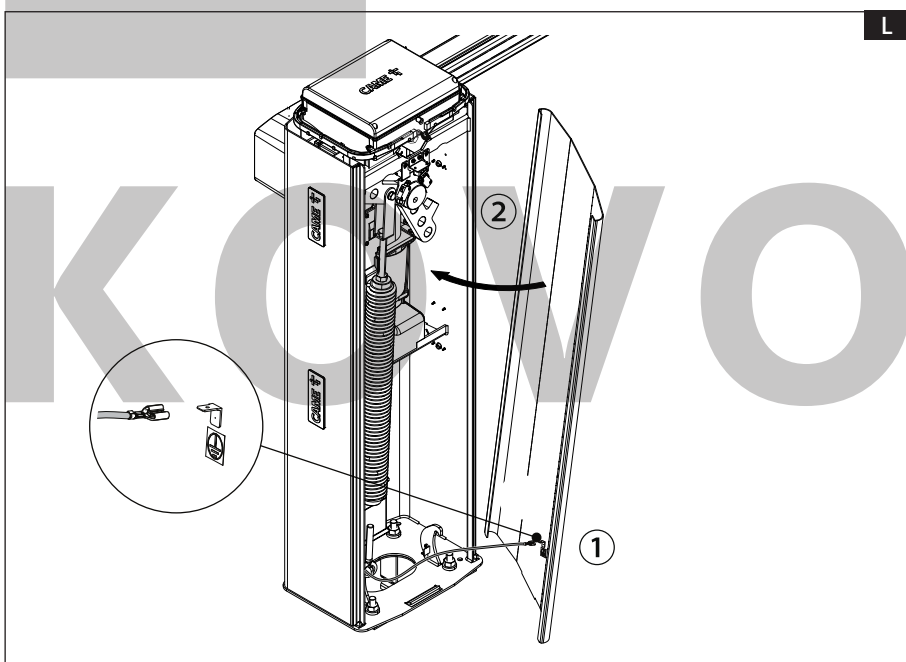

ČESKY

Všeobecná bezpečnostní opatření při instalaci

Tento výrobek smí být použit pouze k účelu, pro který je určen. Jakékoli jiné použití je nebezpečné. • Veškeré postupy uvedené v tomto návodu musí provádět výhradně zkušený a kvalifikovaný odborník v souladu s aktuálně platnými předpisy. • Ve všech fázích instalace musí být odpojen hlavní napájecí zdroj.

Popis součástí **A**

- 1 - Držák světelné obruby
- 2 - Světelná obruba
- 3 - Samořezné šrouby 3,9 x 9,5

Technické údaje

MODEL	803XA-0280
Napájení (V – 50/60 Hz)	24 DC
Výkon (W)	5
Provozní teplota (°C)	-20 ÷ +55
Stupeň krytí (IP)	67

Elektrická přípojní **B**

- 1 - Černý kabel
- 2 - Červený kabel
- 3 - Žlutý kabel
- 4 - Modrý kabel (není použit)

Demontáž a likvidace

Obal i zařízení na konci jeho životnosti zodpovědně zlikvidujte v souladu s platnými zákony země, ve které zařízení používáte. Recyklovatelné součásti jsou označeny symbolem a identifikátorem materiálu.

Údaje a informace v tomto návodu mohou být změněny kdykoliv a bez oznámení.

ROZMĚRY, POKUD NENÍ UVEDENO JINAK, JSOU V MILIMETRECH.

Překlad originálního návodu