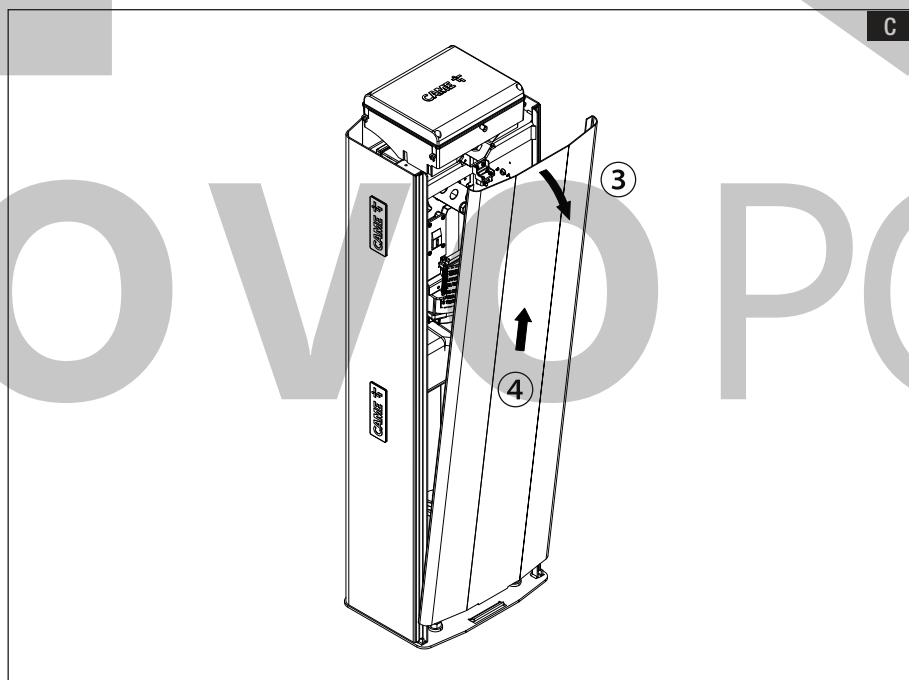

CAME

FA01449M4A

803XA-0280

CZ Český

CAME S.P.A.

Via Martiri Della Libertà, 15
31030 - Dosson di Casier
Treviso - Itálie

CAME.COM

FA01449M4A - 02/2020