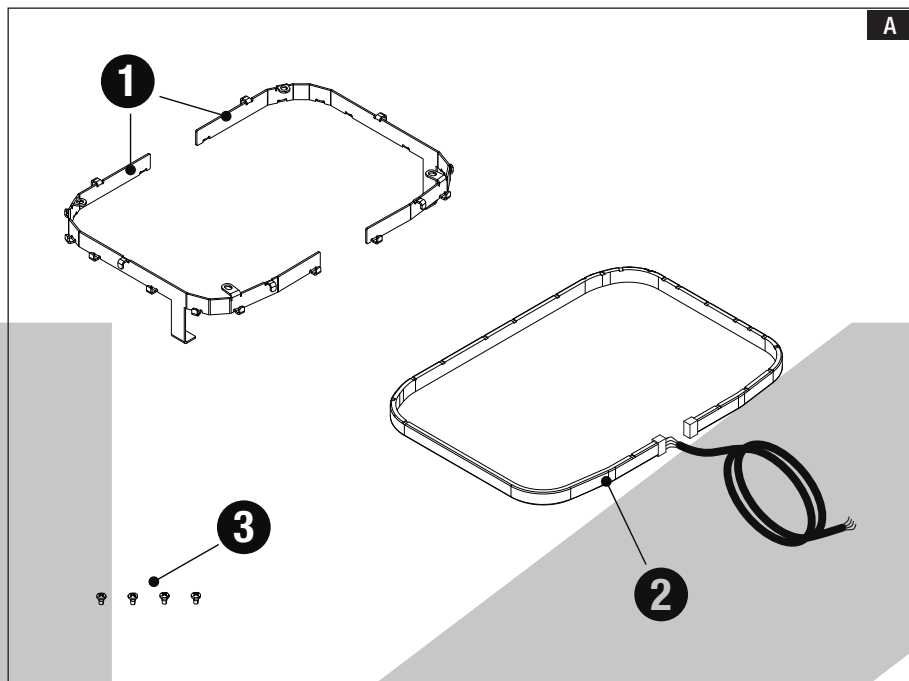

CAME

FA01449M4A

803XA-0280

CZ Český

CAME S.P.A.

Via Martiri Della Libertà, 15
31030 - Dosson di Casier
Treviso - Itálie

CAME.COM

FA01449M4A - 02/2020