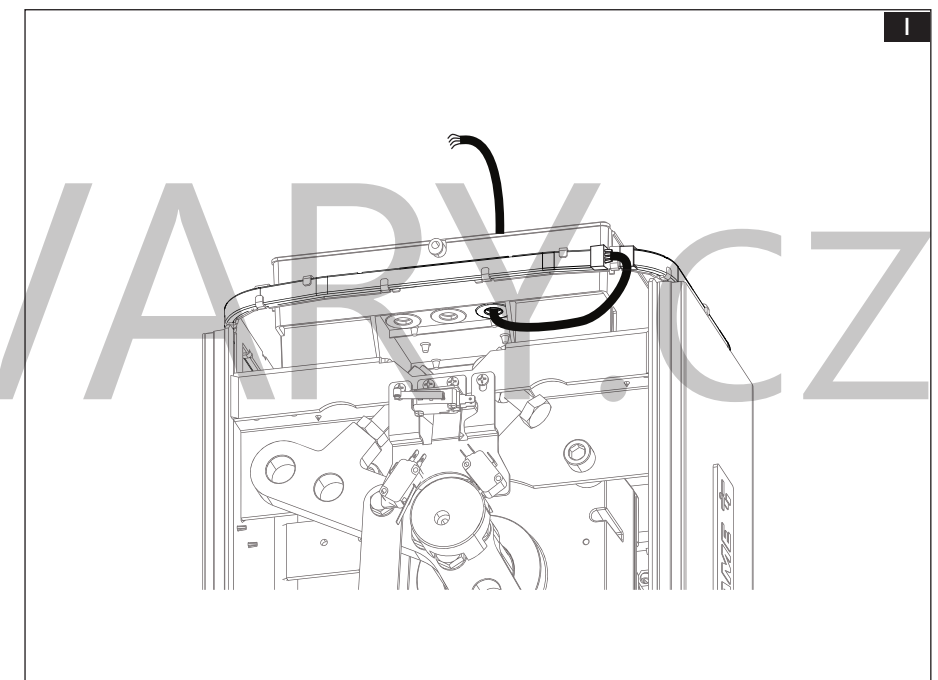

CAME

FA01449M4A

803XA-0280

CZ Český

CAME S.P.A.

Via Martiri Della Libertà, 15
31030 - Dosson di Casier
Treviso - Itálie

CAME.COM

FA01449M4A - 02/2020