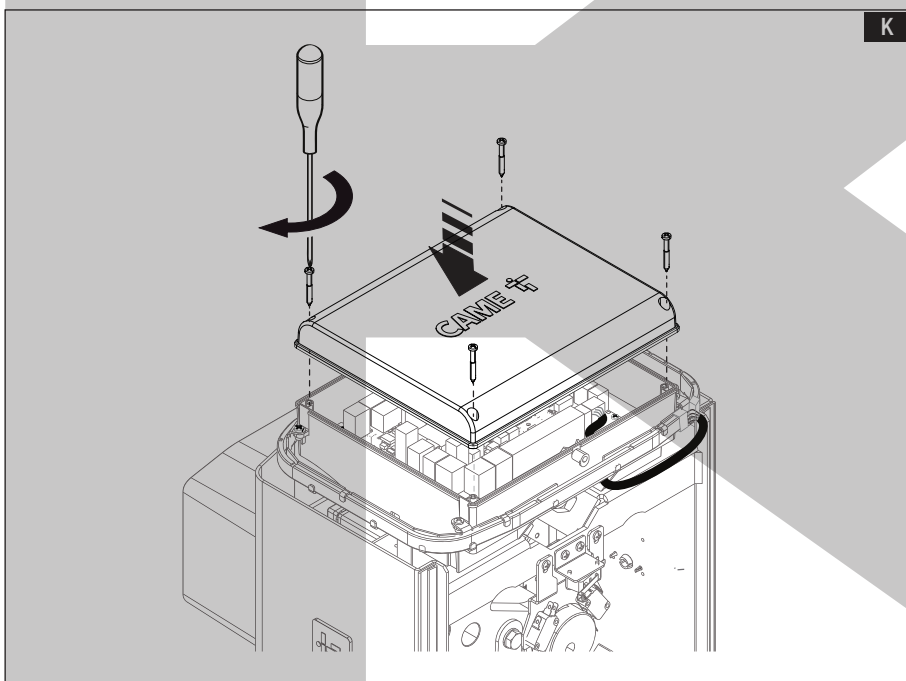

ČESKY

Všeobecná bezpečnostní opatření při instalaci

Tento výrobek smí být použit pouze k účelu, pro který je určen. Jakékoli jiné použití je nebezpečné. • Veškeré postupy uvedené v tomto návodu musí provádět výhradně zkušený a kvalifikovaný odborník v souladu s aktuálně platnými předpisy. • Ve všech fázích instalace musí být odpojen hlavní napájecí zdroj.

Popis součástí **A**

- 1 - Držák světelné obruby
- 2 - Světelná obruba
- 3 - Samořezné šrouby 3,9 x 9,5

Technické údaje

MODEL	803XA-0280
Napájení (V – 50/60 Hz)	24 DC
Výkon (W)	5
Provozní teplota (°C)	-20 ÷ +55
Stupeň krytí (IP)	67

Elektrická přípojní **B**

- 1 - Černý kabel
- 2 - Červený kabel
- 3 - Žlutý kabel
- 4 - Modrý kabel (není použit)

Demontáž a likvidace

Obal i zařízení na konci jeho životnosti zodpovědně zlikvidujte v souladu s platnými zákony země, ve které zařízení používáte. Recyklovatelné součásti jsou označeny symbolem a identifikátorem materiálu.

Údaje a informace v tomto návodu mohou být změněny kdykoliv a bez oznámení.

ROZMĚRY, POKUD NENÍ UVEDENO JINAK, JSOU V MILIMETRECH.

Překlad originálního návodu