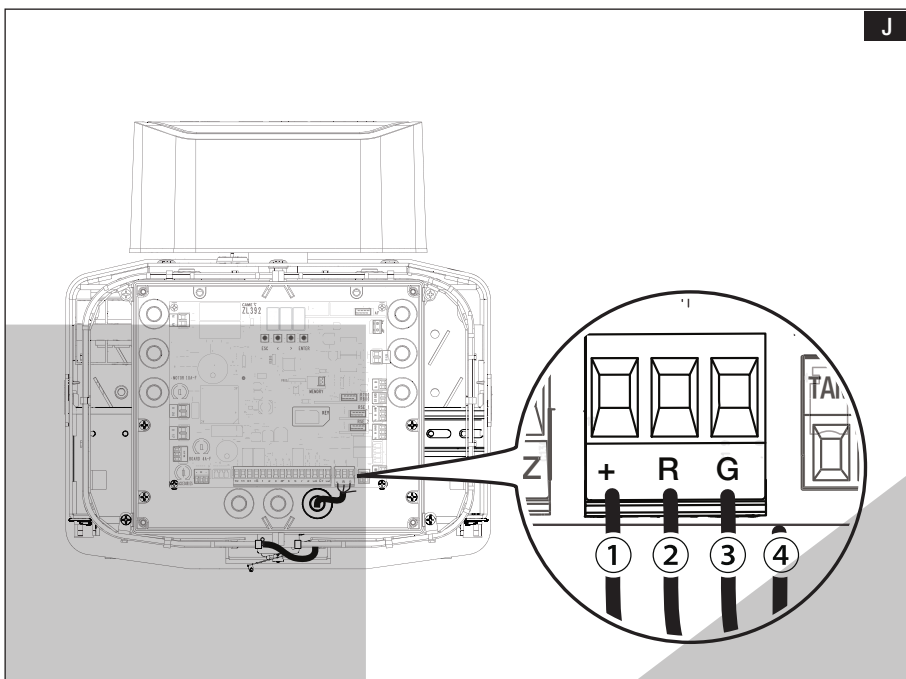

ČESKY

Všeobecná bezpečnostní opatření při instalaci

Tento výrobek smí být použit pouze k účelu, pro který je určen. Jakékoli jiné použití je nebezpečné. • Veškeré postupy uvedené v tomto návodu musí provádět výhradně zkušený a kvalifikovaný odborník v souladu s aktuálně platnými předpisy. • Ve všech fázích instalace musí být odpojen hlavní napájecí zdroj.

Popis součástí **A**

- 1 - Držák světelné obruby
- 2 - Světelná obruba
- 3 - Samořezné šrouby 3,9 x 9,5

Technické údaje

MODEL	803XA-0280
Napájení (V – 50/60 Hz)	24 DC
Výkon (W)	5
Provozní teplota (°C)	-20 ÷ +55
Stupeň krytí (IP)	67

Elektrická přípojní **B**

- 1 - Černý kabel
- 2 - Červený kabel
- 3 - Žlutý kabel
- 4 - Modrý kabel (není použit)

Demontáž a likvidace

Obal i zařízení na konci jeho životnosti zodpovědně zlikvidujte v souladu s platnými zákony země, ve které zařízení používáte. Recyklovatelné součásti jsou označeny symbolem a identifikátorem materiálu.

Údaje a informace v tomto návodu mohou být změněny kdykoliv a bez oznámení.

ROZMĚRY, POKUD NENÍ UVEDENO JINAK, JSOU V MILIMETRECH.

Překlad originálního návodu