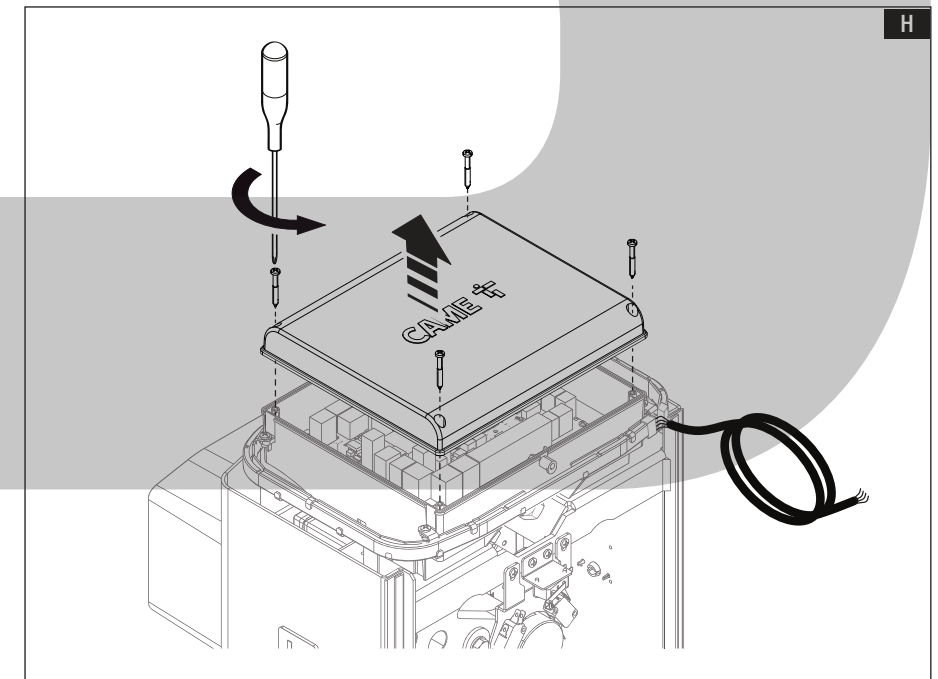

CAME

FA01449M4A

803XA-0280

CZ Český

CAME S.P.A.

Via Martiri Della Libertà, 15
31030 - Dosson di Casier
Treviso - Itálie

CAME.COM

FA01449M4A - 02/2020