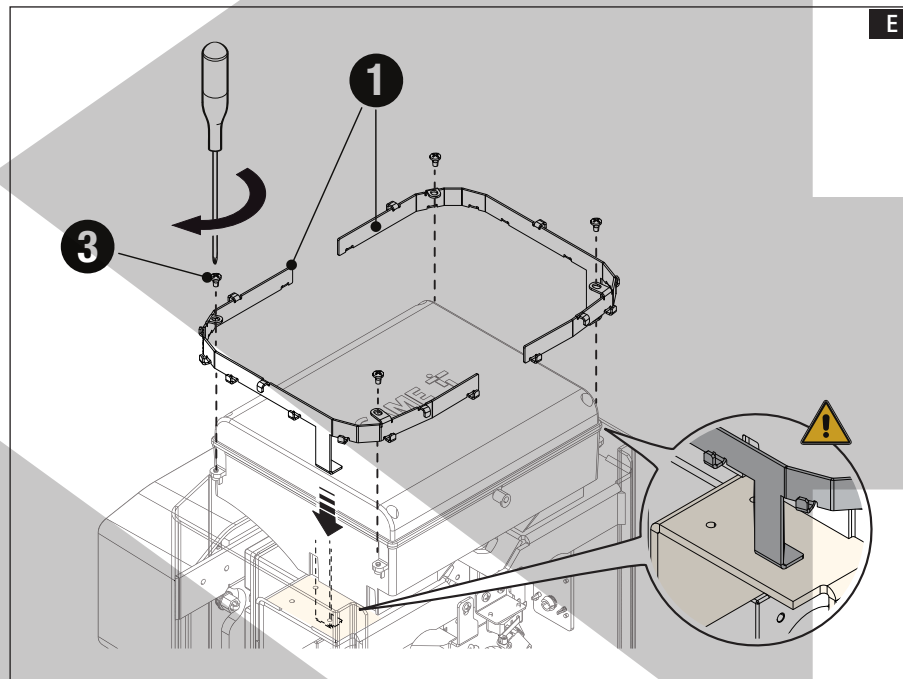

CAME

FA01449M4A

803XA-0280

CZ Český

CAME S.P.A.

Via Martiri Della Libertà, 15
31030 - Dosson di Casier
Treviso - Itálie

CAME.COM

FA01449M4A - 02/2020