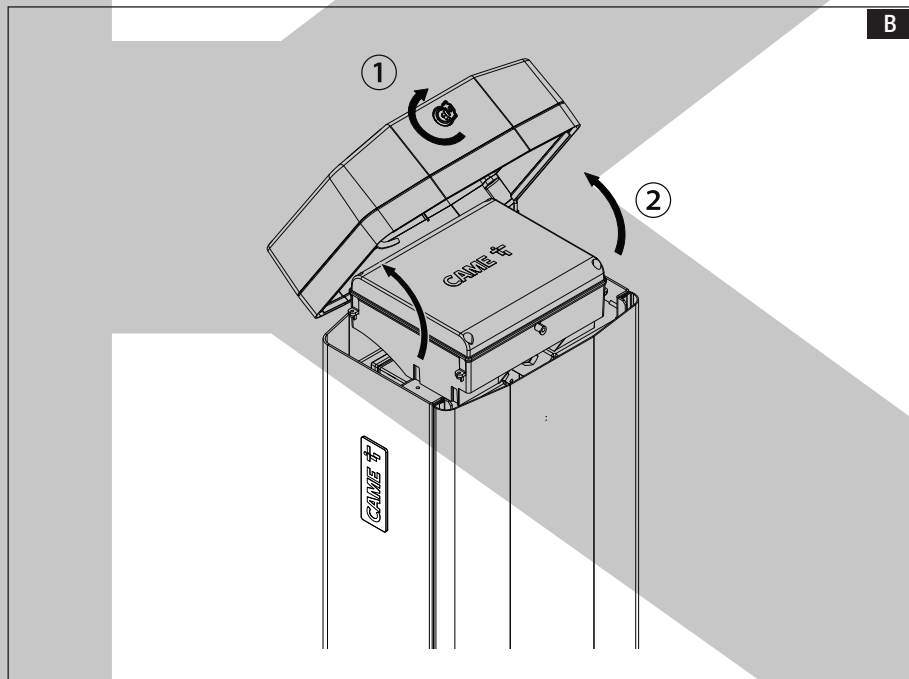

CAME

FA01449M4A

803XA-0280

CZ Český

CAME S.P.A.

Via Martiri Della Libertà, 15
31030 - Dosson di Casier
Treviso - Itálie

CAME.COM

FA01449M4A - 02/2020