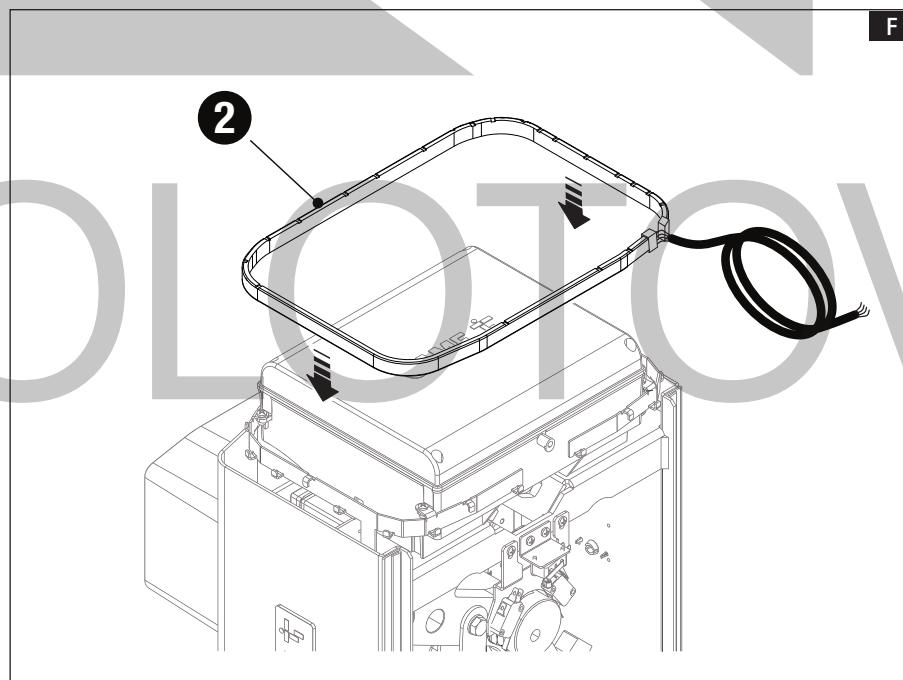

CAME

FA01449M4A

803XA-0280

CZ Český

CAME S.P.A.

Via Martiri Della Libertà, 15
31030 - Dosson di Casier
Treviso - Itálie

CAME.COM

FA01449M4A - 02/2020