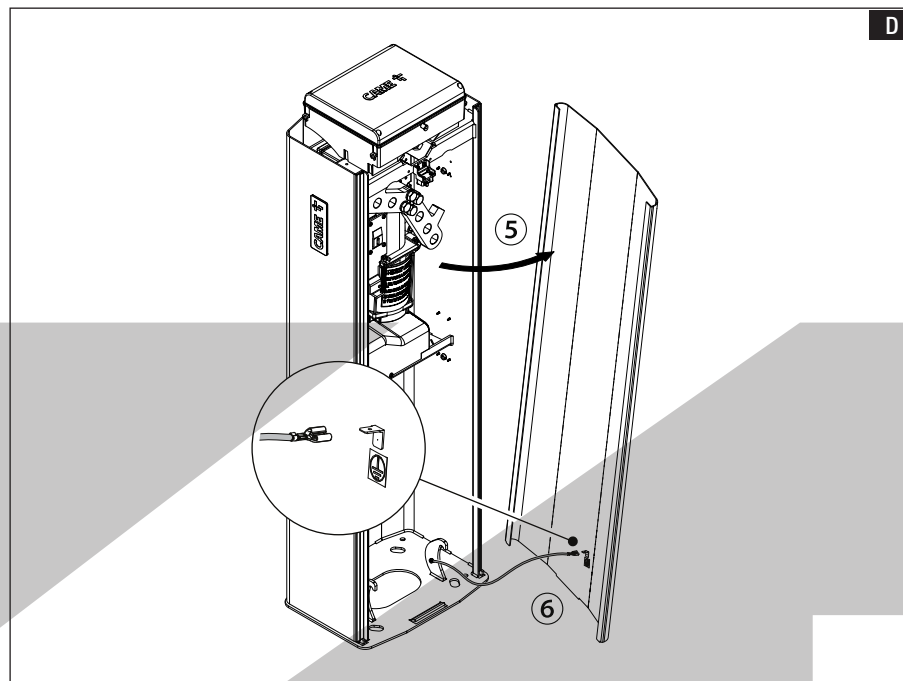

CAME

FA01449M4A

803XA-0280

CZ Český

CAME S.P.A.

Via Martiri Della Libertà, 15
31030 - Dosson di Casier
Treviso - Itálie

CAME.COM

FA01449M4A - 02/2020