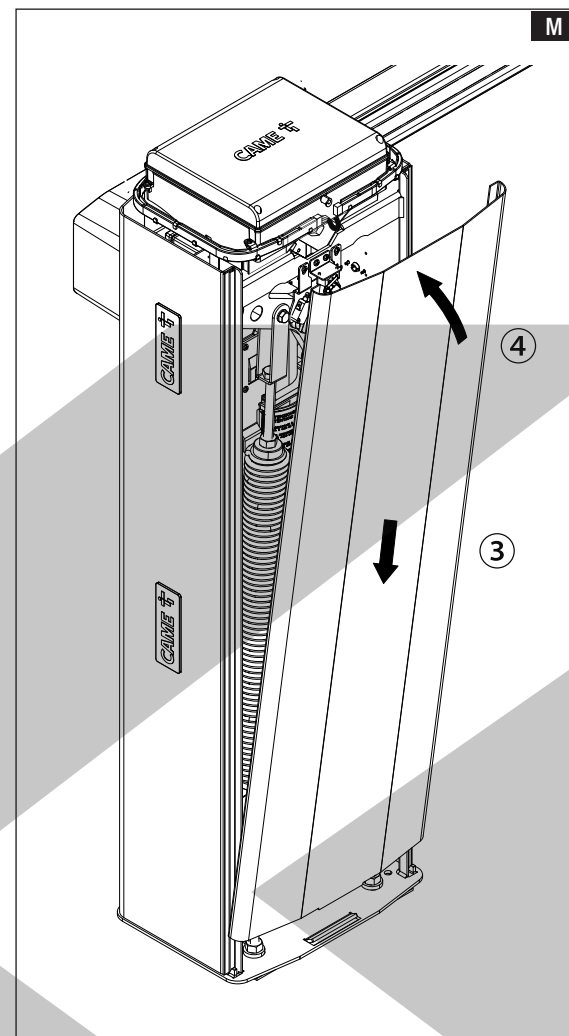

ČESKY

Všeobecná bezpečnostní opatření při instalaci

Tento výrobek smí být použit pouze k účelu, pro který je určen. Jakékoli jiné použití je nebezpečné. • Veškeré postupy uvedené v tomto návodu musí provádět výhradně zkušený a kvalifikovaný odborník v souladu s aktuálně platnými předpisy. • Ve všech fázích instalace musí být odpojen hlavní napájecí zdroj.

Popis součástí **A**

- 1 - Držák světelné obruby
- 2 - Světelná obruba
- 3 - Samořezné šrouby 3,9 x 9,5

Technické údaje

MODEL	803XA-0280
Napájení (V – 50/60 Hz)	24 DC
Výkon (W)	5
Provozní teplota (°C)	-20 ÷ +55
Stupeň krytí (IP)	67

Elektrická přípojní **B**

- 1 - Černý kabel
- 2 - Červený kabel
- 3 - Žlutý kabel
- 4 - Modrý kabel (není použit)

Demontáž a likvidace

Obal i zařízení na konci jeho životnosti zodpovědně zlikvidujte v souladu s platnými zákony země, ve které zařízení používáte. Recyklovatelné součásti jsou označeny symbolem a identifikátorem materiálu.

Údaje a informace v tomto návodu mohou být změněny kdykoliv a bez oznámení.

ROZMĚRY, POKUD NENÍ UVEDENO JINAK, JSOU V MILIMETRECH.

Překlad originálního návodu