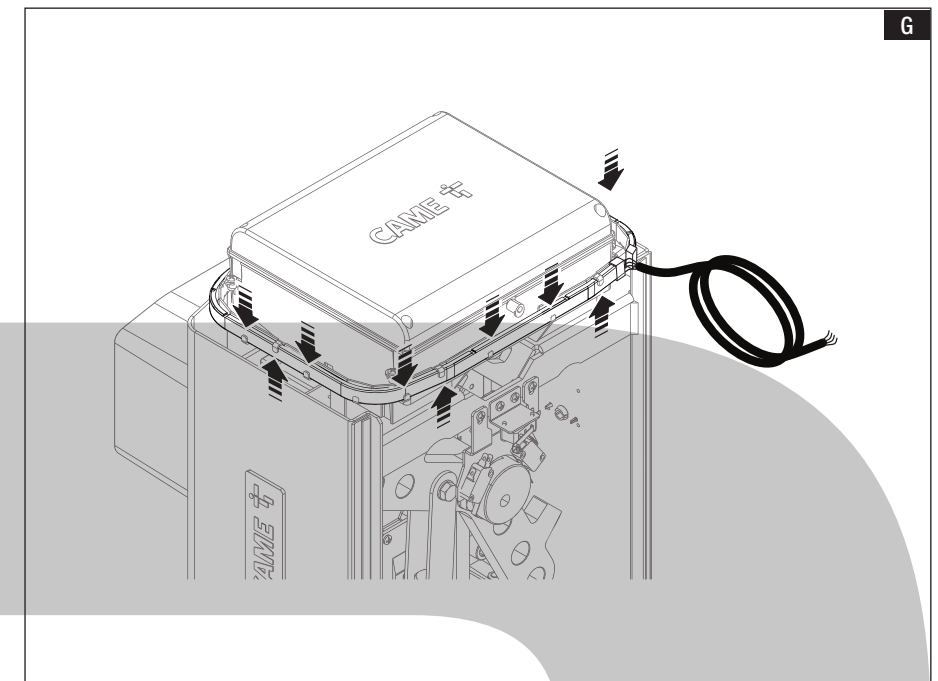

CAME

FA01449M4A

803XA-0280

CZ Český

CAME S.P.A.

Via Martiri Della Libertà, 15
31030 - Dosson di Casier
Treviso - Itálie

CAME.COM

FA01449M4A - 02/2020